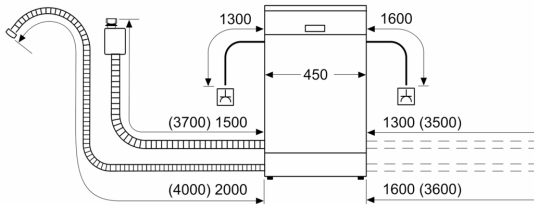

Rozwiązania technologiczne

- Asystent Dozowania
- EcoSilence Drive
- Lejek do nasypywania soli
- Materiał wnętrza zmywarki: stal szlachetna
- Innowacyjny 3-częściowy system filtrów

Akcesoria

- Wymiary urządzenia (WxSxG): 84.5 x 45 x 60 cm

<https://www.bosch-home.pl/gwarancja-aquastop-zmywarki>

**Serie 6, Zmywarka wolnostojąca, 45
cm, Stal szcztokowana z powłoką
anti-fingerprint
SPS6EMI23E**

wymiary w mm

⚡ gniazdo

() wartości z zestawem przedłużającym