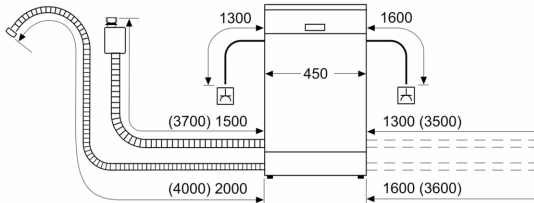

Akcesoria

- Wymiary urządzenia (WxSxG): 84.5 x 45 x 60 cm

¹ Skala klas efektywności energetycznej od A do G

² Zużycie energii w kWh na 100 cykli (w programie Eco 50 °C)

³ Zużycie wody w litrach na cykl (w programie Eco 50 °C)

⁴ Czas trwania programu Eco 50 °C

*Warunki gwarancji dostępne pod adresem

<https://www.bosch-home.pl/gwarancja-aquastop-zmywarki>

Serie 4, Zmywarka wolnostojąca, 45 cm, Białe SPS4HMW53E

wymiary w mm

⌚ gniazdo
() wartości z zestawem przedłużającym