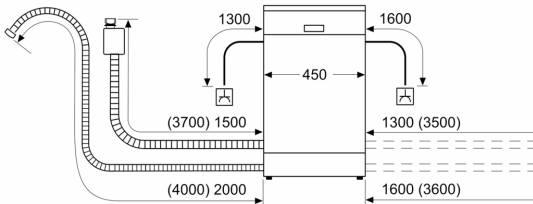

**Serie 4, Zmywarka wolnostojąca, 45
cm, Stal szcztokowana z powłoką
anti-fingerprint
SPS4HMI53E**

wymiary w mm

⏏ gniazdo

( ) wartości z zestawem przedłużającym