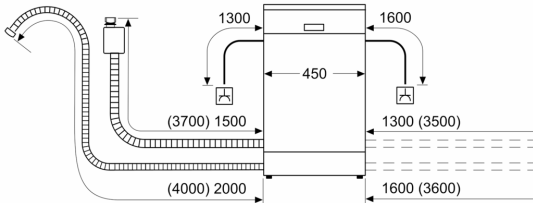

Rozwiązania technologiczne

- Asystent Dozowania
- EcoSilence Drive
- Lejek do nasypywania soli
- Materiał wnętrza zmywarki: stal szlachetna
- Innowacyjny 3-częściowy system filtrów

Aksesoria

- Wymiary urządzenia (WxSxG): 84.5 x 45 x 60 cm

<https://www.bosch-home.pl/gwarancja-aquastop-zmywarki>

Serie 4, Zmywarka wolnostojąca, 45 cm, Kolor srebrny SPS4EKI60E

wymiary w mm

 gniazdo
() wartości z zestawem przedłużającym