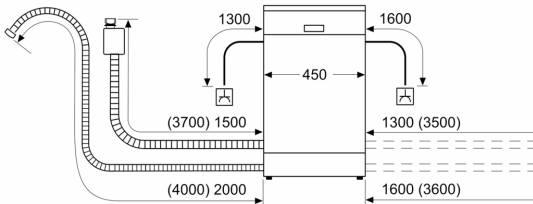

Rozwiązania technologiczne

- Asystent Dozowania
- EcoSilence Drive
- Lejek do nasypywania soli
- Materiał wnętrza zmywarki: stal szlachetna
- Innowacyjny 3-częściowy system filtrów

Aksesoria

- Wymiary urządzenia (WxSxG): 84.5 x 45 x 60 cm

<https://www.bosch-home.pl/gwarancja-aquastop-zmywarki>

**Serie 4, Zmywarka wolnostojąca, 45 cm, Stal szorstkowana z powłoką anti-fingerprint
SPS4EKI28E**

wymiary w mm

⌚ gniazdo
() wartości z zestawem przedłużającym