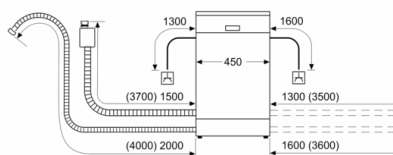

Wymiary

- Wymiary urządzenia (WxSxG): 84.5 x 45 x 60 cm

- *Warunki gwarancji dostępne pod adresem <https://www.bosch-home.pl/gwarancja-aquastop-zmywarki>

**Warunki gwarancji dostępne pod adresem <https://www.bosch-home.pl/gwarancja-aquastop-zmywarki>*

¹ Skala klas efektywności energetycznej od A do G

² Zużycie energii w kWh na 100 cykli (w programie Eco 50 °C)

³ Zużycie wody w litrach na cykl (w programie Eco 50 °C)

⁴ Czas trwania programu Eco 50 °C

**Serie | 4, Zmywarka wolnostojąca, 45 cm,
Kolor srebrny
SPS46II07E**

wymiary w mm

gniazdo
() wartości z zestawem przedłużającym