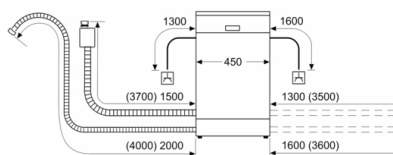

#### Technologia zmywania i suszenia

- System koszy VarioFlex
- Kosze w kolorze srebrno-szarym z uchwytem do wyciągnięcia dolnego kosza
- 3-poziomowy Rackmatic
- 2 składane stojaki w górnym koszu
- 2 składane stojaki w dolnym koszu
- Dodatkowa półka na sztućce w górnym koszu
- Wymowany koszyk na sztućce w dolnym koszu
- 2 półki na filiżanki w górnym koszu

#### Obsługa i wskaźniki pracy

- Wymiary urządzenia (WxSxG): 84.5 x 45 x 60 cm

**Serie | 4, Zmywarka wolnostojąca, 45 cm,  
Kolor srebrny  
SPS45II05E**

wymiary w mm

gniazdo  
( ) wartości z zestawem przedłużającym