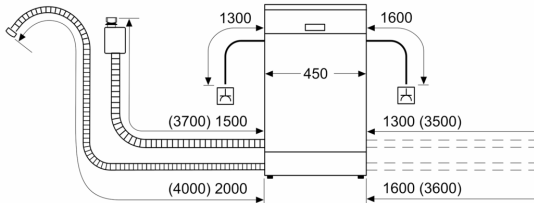

Serie 2, Zmywarka wolnostojąca, 45 cm, Białe SPS2HKW57E

wymiary w mm

gniazdo
( ) wartości z zestawem przedłużającym