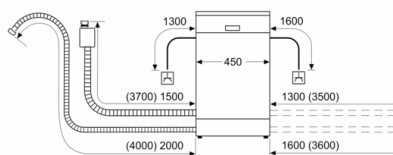

**Serie | 2, Zmywarka wolnostojąca, 45 cm,
Kolor srebrny
SPS25CI07E**

wymiary w mm

gniazdo
( ) wartości z zestawem przedłużającym