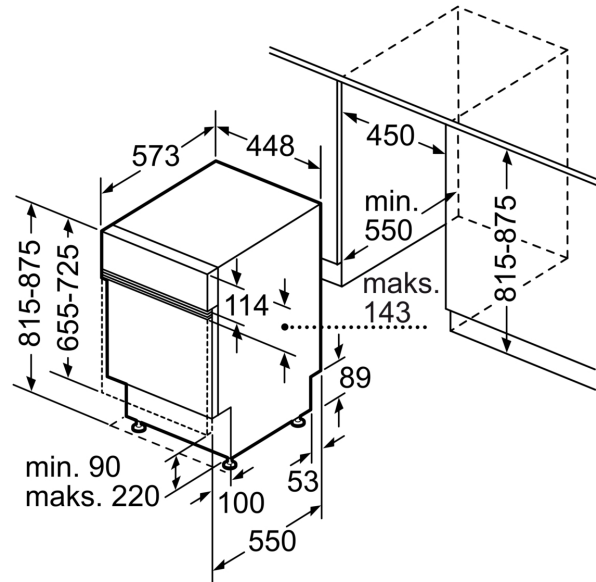

Rozwiązania technologiczne

- Asystent Dozowania
- EcoSilence Drive
- Materiał wnętrza zmywarki: stal szlachetna
- Innowacyjny 3-częściowy system filtrów

Akcesoria

- Wymiary urządzenia (WxSxG): 81.5 x 44.8 x 57.3 cm

Wymiary

- Lejek do nasypywania soli
- Zabezpieczenie blatu przed parą

¹ Skala klas efektywności energetycznej od A do G

² Zużycie energii w kWh na 100 cykli (w programie Eco 50 °C)

³ Zużycie wody w litrach na cykl (w programie Eco 50 °C)

wymiary w mm

⚡ gniazdo
() wartości z zestawem przedłużającym

wymiary w mm