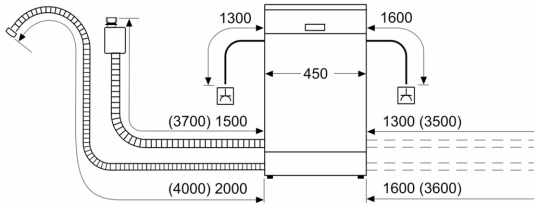

Serie 6, Zmywarka do zabudowy z panelem, 45 cm, Stal szorstkowana SPI6YMS17E

wymiary w mm

⚡ gniazdo
( ) wartości z zestawem przedłużającym