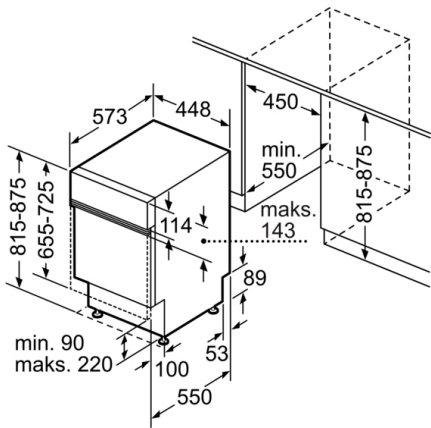

Wymiary urządzenia (mm): 815 x 448 x 573 mm

Wymagana przestrzeń instalacyjna (WxSxG): 815-875 x 450 x 550 mm

Świadectwa homologacji: CE, VDE

Głębokość urządzenia przy drzwiach otwartych pod kątem 90° (mm): 1150 mm

#### Obsługa i wskaźniki pracy

- Wymiary urządzenia (WxSxG): 81.5 x 44.8 x 57.3 cm
- \*Warunki gwarancji dostępne pod adresem <https://www.bosch-home.pl/gwarancja-aquastop-zmywarki>*

**Serie | 6, Zmywarka do zabudowy z panelem,  
45 cm, kolor srebrny  
SPI66TS01E**

wymiary w mm