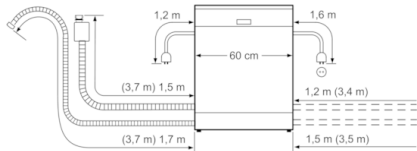

**Rozwiązania technologiczne i wyposażenie**

- Wymiary urządzenia (WxSxG): 81.5 x 59.8 x 55 cm

*\*Warunki gwarancji dostępne pod adresem <https://www.bosch-home.pl/gwarancja-aquastop-zmywarki>*

**Serie | 8, Zmywarka do zabudowy w pełni zintegrowana, 60 cm SMV88TX36E**