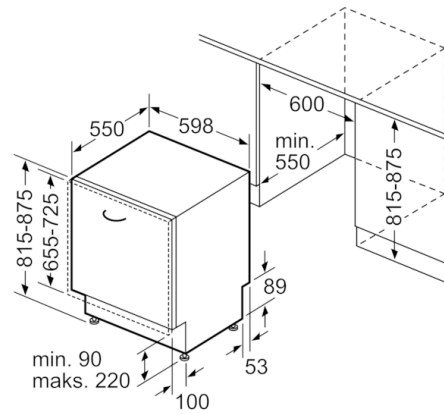

**Rozwiązania technologiczne i wyposażenie**

- Wymiary urządzenia (WxSxG): 81.5 x 59.8 x 55 cm

*\*Warunki gwarancji dostępne pod adresem <https://www.bosch-home.pl/gwarancja-aquastop-zmywarki>*

**Serie | 8, Zmywarka do zabudowy w pełni zintegrowana, 60 cm SMV88TX36E**

( ) Werte mit Verlängerungssatz

wymiary w mm