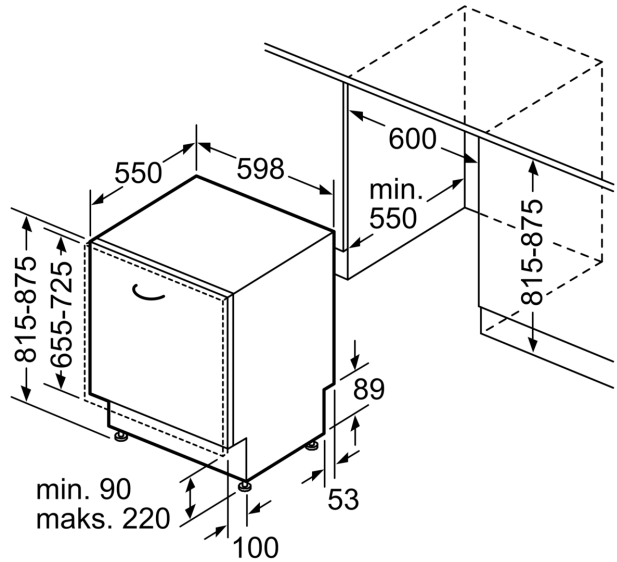

### Wymiary

- Wymiary urządzenia (WxSxG): 81.5 x 59.8 x 55 cm

<sup>1</sup> Skala klas efektywności energetycznej od A do G

<sup>2</sup> Zużycie energii w kWh na 100 cykli (w programie Eco 50 °C)

<sup>3</sup> Zużycie wody w litrach na cykl (w programie Eco 50 °C)

wymiary w mm

⚡ gniazdo  
( ) wartości z zestawem przedłużającym

wymiary w mm