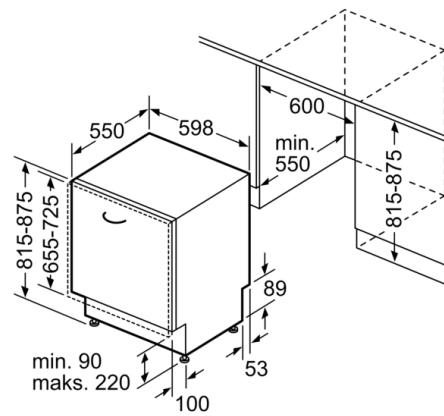

Wymiary urządzenia (mm): 815 x 598 x 550 mm

Wymagana przestrzeń instalacyjna (WxSxG): 815-875 x 600 x 550 mm

Świadectwa homologacji: CE, VDE

Głębokość urządzenia przy drzwiach otwartych pod kątem 90° (mm): 1150 mm

### Wymiary

- Wymiary urządzenia (WxSxG): 81.5x59.8x55 cm

\*Warunki gwarancji dostępne pod adresem <https://www.bosch-home.pl/gwarancja-aquastop-zmywarki>

**Serie | 6, Zmywarka do zabudowy w pełni zintegrowana, 60 cm SMV68MX03E**

( ) Werte mit Verlängerungssatz

wymiary w mm