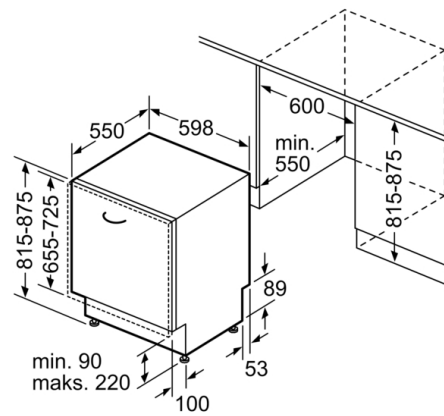

Wymiary urządzenia (mm): 815 x 598 x 550 mm

Wymagana przestrzeń instalacyjna (WxSxG): 815-875 x 600 x 550 mm

Świadectwa homologacji: CE, VDE

Głębokość urządzenia przy drzwiach otwartych pod kątem 90° (mm): 1150 mm

Wymiary

- Wymiary urządzenia (WxSxG):81.5x59.8x55cm

Serie | 4, Zmywarka do zabudowy w pełni zintegrowana, 60 cm SMV51E30EU

() Werte mit Verlängerungssatz

wymiary w mm