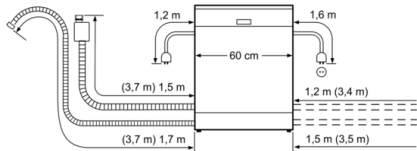

Długość węża odprowadzającego (cm): 190 cm

Kod EAN: 4242002773599

Sposób instalacji: W pełni zintegrowane

Serie | 4, Zmywarka do zabudowy w pełni zintegrowana, 60 cm SMV51E30EU

Zmywarka ActiveWater o szerokości 60 cm z regulowaną wysokością górnego kosza: bezproblemowo zmieści, zmyje i wysuszy naczynia. Nawet te duże i nieporęczne.

System koszy

- System koszy VarioFlex
- Kosze w kolorze srebrno-szarym z uchwytem do wyciągania
- Regulowany kosz górny
- 2 składane stojaki w dolnym koszu
- Tacka na noże
- Kosz na sztućce w dolnym koszu
- 2 półki na filiżanki w górnym koszu

Wymiary

- Wymiary urządzenia (WxSxG):81.5x59.8x55cm

Serie | 4, Zmywarka do zabudowy w pełni zintegrowana, 60 cm SMV51E30EU

() Werte mit Verlängerungssatz

wymiary w mm