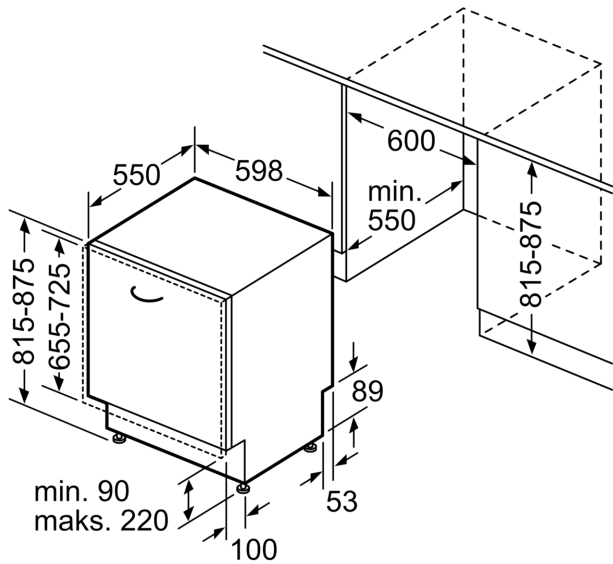

### Wymiary

- Wymiary urządzenia (WxSxG):81.5x59.8x55cm

**Seria 4, Zmywarka do zabudowy w  
pełni zintegrowana, 60 cm  
SMV50D10EU**

wymiary w mm

( ) Werte mit Verlängerungssatz