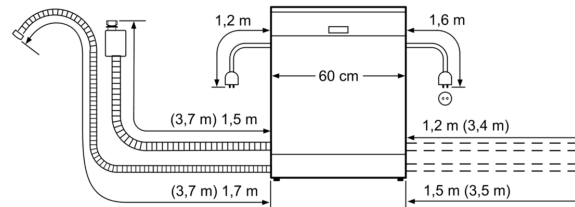

### Wymiary

- Wymiary urządzenia (WxSxG):81.5x59.8x55cm

**Seria 4, Zmywarka do zabudowy w  
pełni zintegrowana, 60 cm  
SMV50D10EU**

wymiary w mm

( ) Werte mit Verlängerungssatz