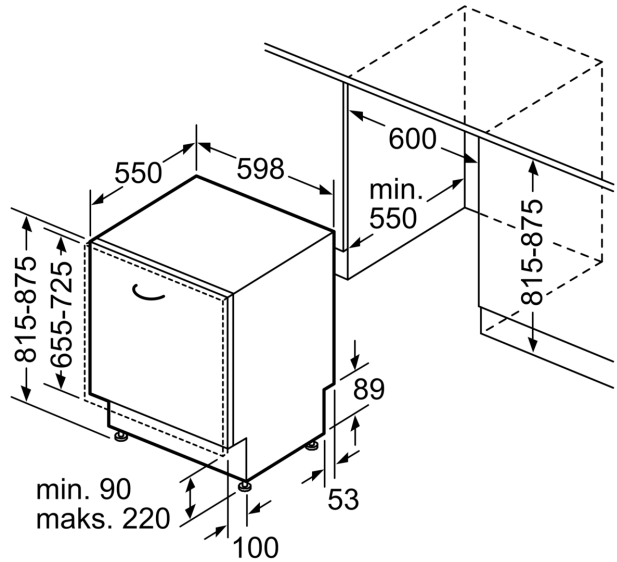

Akcesoria

- Wymiary urządzenia (WxSxG): 81.5 x 59.8 x 55 cm

¹ Skala klas efektywności energetycznej od A do G

² Zużycie energii w kWh na 100 cykli (w programie Eco 50 °C)

³ Zużycie wody w litrach na cykl (w programie Eco 50 °C)

⁴ Czas trwania programu Eco 50 °C

*Warunki gwarancji dostępne pod adresem

<https://www.bosch-home.pl/gwarancja-aquastop-zmywarki>

**Serie 4, Zmywarka do zabudowy w pełni zintegrowana, 60 cm
SMV4HVX46E**

wymiary w mm

⏏ gniazdo
() wartości z zestawem przedłużającym

wymiary w mm