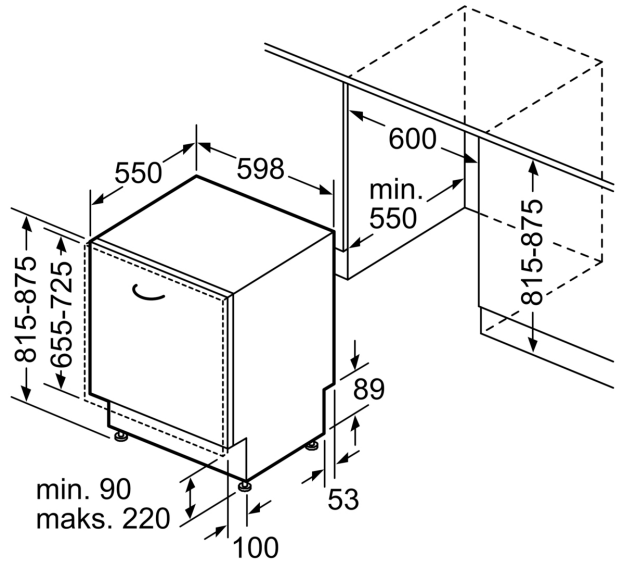

#### Aksesoria

- Wymiary urządzenia (WxSxG): 81.5 x 59.8 x 55 cm

<sup>1</sup> Skala klas efektywności energetycznej od A do G

<sup>2</sup> Zużycie energii w kWh na 100 cykli (w programie Eco 50 °C)

<sup>3</sup> Zużycie wody w litrach na cykl (w programie Eco 50 °C)

wymiary w mm

⌚ gniazdo  
( ) wartości z zestawem przedłużającym

wymiary w mm