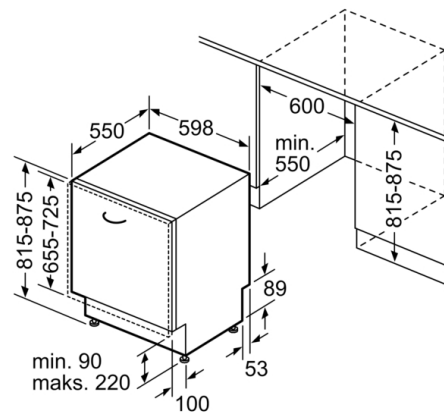

#### Wymiary

- Wymiary urządzenia (WxSxG):81.5x59.8x55cm

\*Warunki gwarancji dostępne pod adresem<https://www.bosch-home.pl/gwarancja-aquastop-zmywarki>

**Serie | 4, Zmywarka do zabudowy w pełni zintegrowana, 60 cm SMV46MX04E**

( ) Werte mit Verlängerungssatz

wymiary w mm