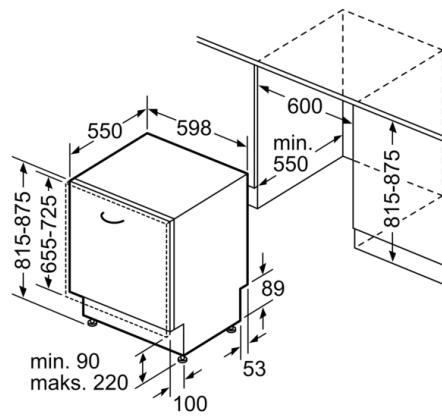

Wymiary urządzenia (mm): 815 x 598 x 550 mm

Wymagana przestrzeń instalacyjna (WxSxG): 815-875 x 600 x 550 mm

Świadectwa homologacji: CE, VDE

Głębokość urządzenia przy drzwiach otwartych pod kątem 90° (mm): 1150 mm

Wymiary

- Wymiary urządzenia (WxSxG): 81.5 x 59.8 x 55 cm
- ¹ Skala klas efektywności energetycznej od A do G
- ² Zużycie energii w kWh na 100 cykli (w programie Eco 50 °C)
- ³ Zużycie wody w litrach na cykl (w programie Eco 50 °C)
- ⁴ Czas trwania programu Eco 50 °C
- *Warunki gwarancji dostępne pod adresem <https://www.bosch-home.pl/gwarancja-aquastop-zmywarki>

Serie | 4, Zmywarka do zabudowy w pełni zintegrowana, 60 cm SMV46LX73E

wymiary w mm

▲ gniazdo
() wartości z zestawem przedłużającym

wymiary w mm