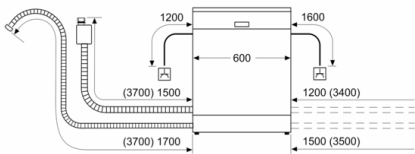

Wymiary

- Wymiary urządzenia (WxSxG): 81.5 x 59.8 x 55 cm
- ¹ Skala klas efektywności energetycznej od A do G
- ² Zużycie energii w kWh na 100 cykli (w programie Eco 50 °C)
- ³ Zużycie wody w litrach na cykl (w programie Eco 50 °C)
- ⁴ Czas trwania programu Eco 50 °C
- *Warunki gwarancji dostępne pod adresem <https://www.bosch-home.pl/gwarancja-aquastop-zmywarki>

Serie | 4, Zmywarka do zabudowy w pełni zintegrowana, 60 cm SMV46LX73E

wymiary w mm

▲ gniazdo
() wartości z zestawem przedłużającym

wymiary w mm