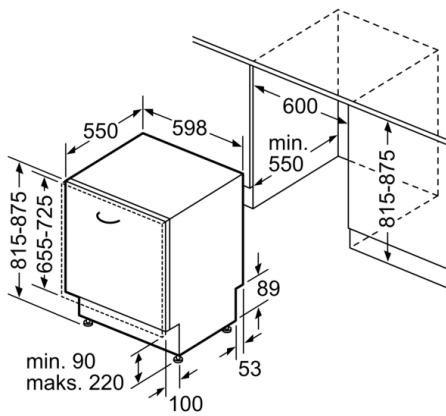

Wymiary urządzenia (mm): 815 x 598 x 550 mm

Wymagana przestrzeń instalacyjna (WxSxG): 815-875 x 600 x 550 mm

Głębokość urządzenia przy drzwiach otwartych pod kątem 90° (mm): 1150 mm

Nóżki o regulowanej wysokości: tak- wszystkie od frontu
Maksymalna wysokość regulowanych nóżek (mm): 60 mm

System koszy

- Szuflada Vario3
- Kosze w kolorze srebrno-szarym z uchwytem do wyciągania dolnego kosza
- 3-poziomowy Rackmatic
- 2 składane stojaki w górnym koszu
- 4 składane stojaki na talerze w dolnym koszu
- 2 półki na filiżanki w górnym koszu

Rozwiązania technologiczne i wyposażenie

- Wymiary urządzenia (WxSxG): 81.5 x 59.8 x 55 cm
- *Warunki gwarancji dostępne pod adresem <https://www.bosch-home.pl/gwarancja-aquastop-zmywarki>*

Serie 4, Zmywarka do zabudowy w pełni zintegrowana, 60 cm SMV46KX05E

wymiary w mm