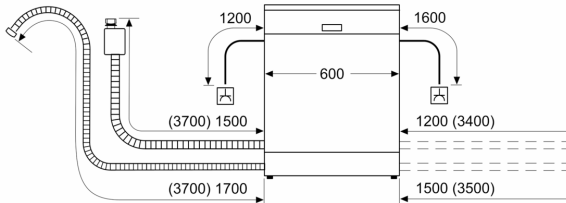

Serie 8, Zmywarka wolnostojąca, 60 cm, Kolor srebrny SMS8YCI01E

wymiary w mm

gniazdo
( ) wartości z zestawem przedłużającym