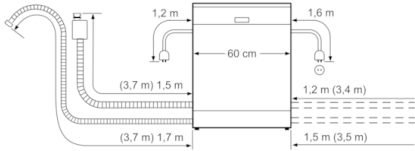

Dane techniczne

Zużycie wody (l) :	9,5
Typ budowy :	Wolnostojąca
Wysokość zdejmowanego górnego blatu (mm) :	30
Wymiary urządzenia (mm) :	845 x 600 x 600
Głębokość urządzenia przy drzwiach otwartych pod kątem 90° (mm) :	1155
Nóżki o regulowanej wysokości :	Tak - tylko z przodu
Maksymalna wysokość regulowanych nóżek (mm) :	20
Regulacja wysokości cokołu :	Nie
Masa netto (kg) :	55,313
Masa brutto (kg) :	57,5
Moc przyłączeniowa (W) :	2400
Natężenie (A) :	10
Napięcie (V) :	220-240
Częstotliwość (Hz) :	50; 60
Długość kabla przyłączeniowego (cm) :	175
Rodzaj wtyczki :	Wtyczka Schuko/Gardy z uziemieniem
Długość węża doprowadzającego (cm) :	165
Długość węża odprowadzającego (cm) :	190
Kod EAN :	4242002967653
Pojemność - liczba kompletów :	14
Klasa efektywności energetycznej - NOWA DYREKTYWA (2010/30/WE) :	A+++
Roczne zużycie energii (kWh/rok) - NOWA DYREKTYWA (2010/30/WE) :	237,00
Zużycie energii (kWh) :	0,83
Zużycie energii w trybie spoczynku (left-on mode) (W) - NOWA DYREKTYWA (2010/30/WE) :	0,50
Zużycie energii w trybie wyłączonym (W) - NOWA DYREKTYWA (2010/30/WE) :	0,50
Roczne zużycie wody (l/rok) - NOWA DYREKTYWA (2010/30/WE) :	2660
Efektywność suszenia :	A
Program referencyjny :	Eco
Całkowity czas cyklu dla programu referencyjnego (min.) :	195
Poziom hałasu (db(A) re 1 pW) :	42
Sposób instalacji :	Urządzenie do zabudowy pod blatem

System koszy

- System koszy VarioFlex Pro
- Szuflada Vario3 Pro - dodatkowy poziom załadunku
- Kosze w kolorze srebrnym z uchwytem do wyciągania dolnego kosza w kolorze srebrno-czerwonym
- Regulowany kosz górny
- 6 składanych stojaków w górnym koszu
- 8 składanych stojaków w dolnym koszu
- 2 półki na filiżanki w górnym koszu
- 2 półki na filiżanki w dolnym koszu
- Specjalne uchwyty na kieliszki w dolnym koszu

Wymiary

- Wymiary urządzenia (WxSxG): 84.5 x 60 x 60 cm

**Serie | 6, Zmywarka wolnostojąca, 60 cm,
kolor srebrny / inox
SMS68TI06E**

() Werte mit Verlängerungssatz