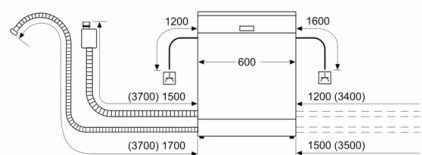

System koszy

- System koszy VarioFlex z czerwonym oznaczeniem ruchomych elementów
- Szuflada Vario3
- Kosze w kolorze srebrnym z uchwytem do wyciągania dolnego kosza
- 3-poziomowy Rackmatic
- 2 składane stojaki w górnym koszu
- 4 składane stojaki na talerze w dolnym koszu
- Koszyk Vario na sztućce w dolnym koszu
- 2 półki na filiżanki w górnym koszu

Komfort obsługi i wskaźniki pracy

- Elektroniczne zabezpieczenie przycisków przed zmianą
- EasyLock

Rozwiązania technologiczne i wyposażenie

- Wymiary urządzenia (WxSxG): 84.5 x 60 x 60 cm

**Warunki gwarancji dostępne pod adresem <https://www.bosch-home.pl/gwarancja-aquastop-zmywarki>*

**Serie | 6, Zmywarka wolnostojąca, 60 cm,
Kolor srebrny
SMS68MI09E**

wymiary w mm

gniazdo
() wartości z zestawem przedłużającym