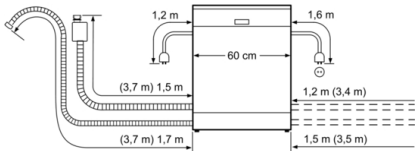

**Seria 6, Zmywarka wolnostojąca, 60 cm,
Kolor srebrny
SMS68MI04E**

( ) Werte mit Verlängerungssatz