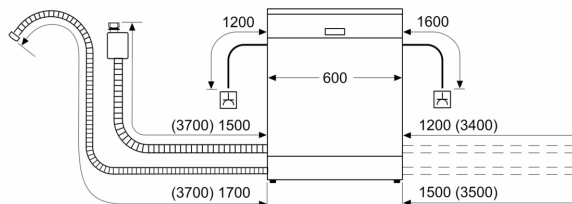

#### Akcesoria

- Wymiary urządzenia (WxSxG): 84.5 x 60 x 60 cm

\*Warunki gwarancji dostępne pod adresem <https://www.bosch-home.pl/gwarancja-aquastop-zmywarki>

- <sup>1</sup> Skala klas efektywności energetycznej od A do G
- <sup>2</sup> Zużycie energii w kWh na 100 cykli (w programie Eco 50 °C)
- <sup>3</sup> Zużycie wody w litrach na cykl (w programie Eco 50 °C)
- <sup>4</sup> Czas trwania programu Eco 50 °C

## Serie 4, Zmywarka wolnostojąca, 60 cm, Białe SMS4HVW45E

wymiary w mm

⌚ gniazdo  
( ) wartości z zestawem przedłużającym