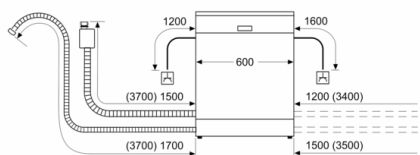

**Serie | 4, Zmywarka wolnostojąca, 60 cm,
kolor biały
SMS46LW00E**

wymiary w mm

gniazdo
( ) wartości z zestawem przedłużającym