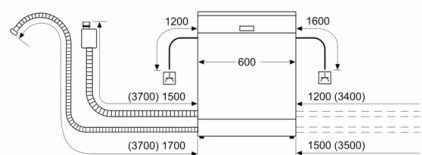

**Serie | 4, Zmywarka wolnostojąca, 60 cm,
Kolor srebrny
SMS46LI04E**

wymiary w mm

gniazdo
( ) wartości z zestawem przedłużającym