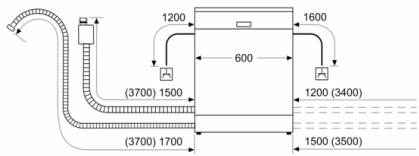

**Serie | 4, Zmywarka wolnostojąca, 60 cm,
Kolor srebrny
SMS46LI00E**

wymiary w mm

gniazdo
( ) wartości z zestawem przedłużającym