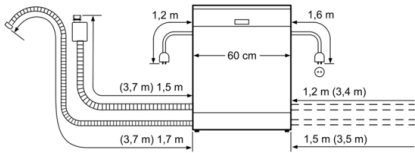

**Serie | 4, Zmywarka wolnostojąca, 60 cm,
Kolor srebrny
SMS45GI01E**

( ) Werte mit Verlängerungssatz