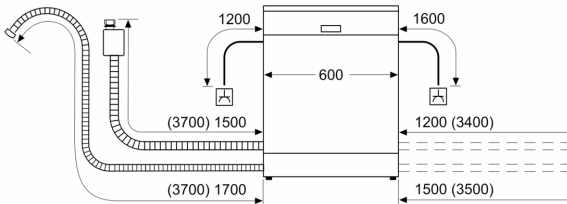

Serie 6, Zmywarka podblatowa, 60 cm, Czarna stal szorstkowana z powłoką anti-fingerprint SMP6ZCC80S

wymiary w mm

⚡ gniazdo
( ) wartości z zestawem przedłużającym