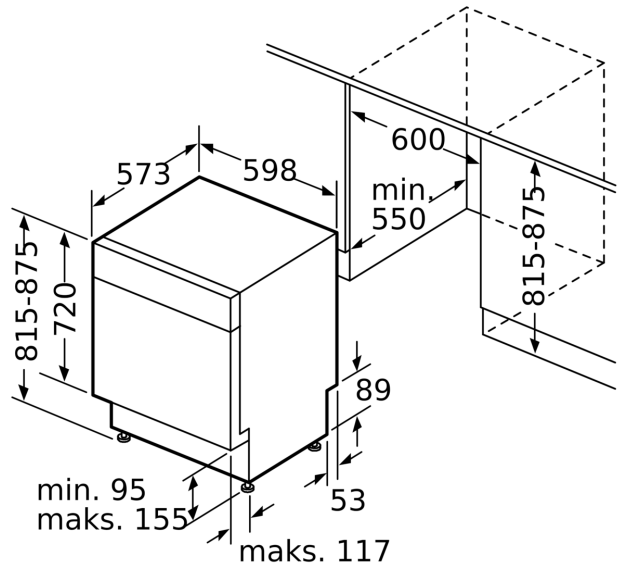

#### Wymiary

- Wymiary urządzenia (WxSxG): 81.5 x 59.8 x 57.3 cm

<sup>1</sup> Skala klas efektywności energetycznej od A do G

<sup>2</sup> Zużycie energii w kWh na 100 cykli (w programie Eco 50 °C)

<sup>3</sup> Zużycie wody w litrach na cykl (w programie Eco 50 °C)

wymiary w mm

⚡ gniazdo  
( ) wartości z zestawem przedłużającym

wymiary w mm