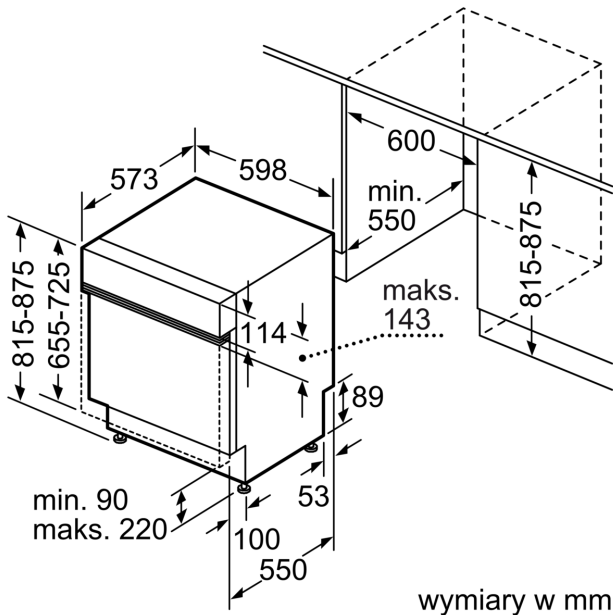

Klasa efektywności energetycznej:D
 Pobór energii na 100 cykli programu Eco: 85 kWh
 Ilość kompletów naczyń: 14
 Zużycie wody w litrach na cykl programu Eco: 9.5 l
 Czas trwania programu Eko: 3:15 h
 Poziom hałasu: 42 dB(A) re 1 pW
 Klasa emisji hałasu: B
 Typ budowy: Do zabudowy
 Wysokość zdejmowanego górnego blatu (mm): 0 mm
 Wymiary urządzenia (mm): 815 x 598 x 573 mm
 Wymagana przestrzeń instalacyjna (WxSxG): 815-875 x 600 x 550 mm
 Głębokość urządzenia przy drzwiach otwartych pod kątem 90° (mm): 1150 mm
 Nóżki o regulowanej wysokości: Tak - wszystkie z przodu
 Maksymalna wysokość regulowanych nóżek (mm): 60 mm
 Regulacja cokołu: Wysokość / głębokość
 Masa netto: 47.7 kg
 Masa brutto (kg): 50.0 kg
 Moc przyłączeniowa: 2400 W
 Natężenie (A): 10 A
 Napięcie (V): 220-240 V
 Częstotliwość (Hz): 60; 50 Hz
 Długość kabla przyłączeniowego: 175.0 cm
 Rodzaj wtyczki: Wtyczka Schuko/Gardy z uziemieniem
 Długość węża doprowadzającego (cm): 165 cm
 Długość węża odprowadzającego (cm): 190 cm
 Kod EAN: 4242002959900
 Sposób zabudowy: Z panelem

- 6 składanych stojaków w górnym koszu
- 8 składanych stojaków w dolnym koszu
- 2 półki na filiżanki w górnym koszu
- 2 półki na filiżanki w dolnym koszu
- Specjalne uchwyty na kieliszki w dolnym koszu

Wymiary

- Wymiary urządzenia (WxSxG): 81.5 x 59.8 x 57.3 cm

*Warunki gwarancji dostępne pod adresem <https://www.bosch-home.pl/gwarancja-aquastop-zmywarki>

Seria 6, Zmywarka do zabudowy z panelem, 60 cm, kolor srebrny SMI68TS06E