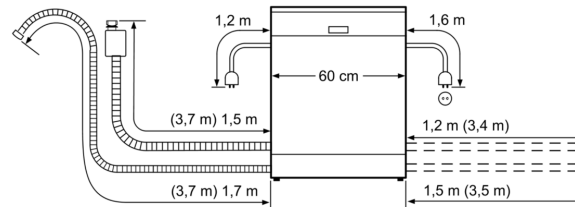

Klasa efektywności energetycznej:D
 Pobór energii na 100 cykli programu Eco: 85 kWh
 Ilość kompletów naczyń: 14
 Zużycie wody w litrach na cykl programu Eco: 9.5 l
 Czas trwania programu Eko: 3:15 h
 Poziom hałasu: 42 dB(A) re 1 pW
 Klasa emisji hałasu: B
 Typ budowy: Do zabudowy
 Wysokość zdejmowanego górnego blatu (mm): 0 mm
 Wymiary urządzenia (mm): 815 x 598 x 573 mm
 Wymagana przestrzeń instalacyjna (WxSxG): 815-875 x 600 x 550 mm
 Głębokość urządzenia przy drzwiach otwartych pod kątem 90° (mm): 1150 mm
 Nóżki o regulowanej wysokości: Tak - wszystkie z przodu
 Maksymalna wysokość regulowanych nóżek (mm): 60 mm
 Regulacja cokołu: Wysokość / głębokość
 Masa netto: 47.7 kg
 Masa brutto (kg): 50.0 kg
 Moc przyłączeniowa: 2400 W
 Natężenie (A): 10 A
 Napięcie (V): 220-240 V
 Częstotliwość (Hz): 60; 50 Hz
 Długość kabla przyłączeniowego: 175.0 cm
 Rodzaj wtyczki: Wtyczka Schuko/Gardy z uziemieniem
 Długość węża doprowadzającego (cm): 165 cm
 Długość węża odprowadzającego (cm): 190 cm
 Kod EAN: 4242002959900
 Sposób zabudowy: Z panelem

Wymiary

- Wymiary urządzenia (WxSxG): 81.5 x 59.8 x 57.3 cm

*Warunki gwarancji dostępne pod adresem <https://www.bosch-home.pl/gwarancja-aquastop-zmywarki>

Seria 6, Zmywarka do zabudowy z panelem, 60 cm, kolor srebrny SMI68TS06E