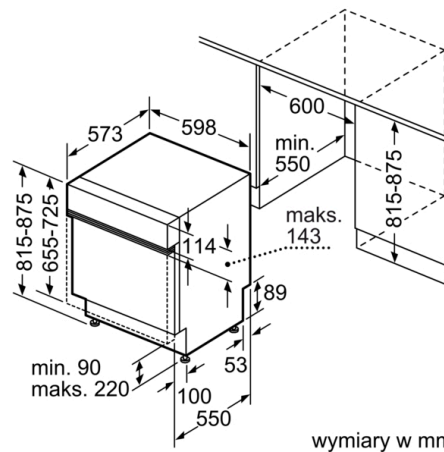

**Dane techniczne**

Nowa klasa efektywności energetycznej: F  
Pobór energii na 100 cykli programu Eco (UE 2017/1369): 102 kWh  
Liczba standardowych kompletów naczyń: 12  
Zużycie wody w litrach na cykl programu Eco (UE 2017/1369): 11,7 l  
Czas trwania programu Eko (UE 2017/1369): 3:30 h  
Poziom emitowanego hałasu (UE 2017/1369): 48 dB(A) re 1 pW  
Klasa emitowanego hałasu (UE 2017/1369): C  
Typ budowy: Do zabudowy  
Wysokość zdejmowanego górnego blatu (mm): 0 mm  
Wymiary urządzenia (mm): 815 x 598 x 573 mm  
Wymagana przestrzeń instalacyjna (WxSxG): 815-875 x 600 x 550 mm  
Świadectwa homologacji: CE, VDE  
Głębokość urządzenia przy drzwiach otwartych pod kątem 90° (mm): 1150 mm  
Nóżki o regulowanej wysokości: tak- wszystkie od frontu  
Maksymalna wysokość regulowanych nóżek (mm): 60 mm  
Regulacja cokołu: Wysokość / głębokość  
Masa netto (kg): 31,1 kg  
Masa brutto (kg): 33,5 kg  
Moc przyłączeniowa (W): 2400 W  
Natężenie (A): 10 A  
Napięcie (V): 220-240 V  
Częstotliwość (Hz): 50; 60 Hz  
Długość kabla przyłączeniowego (cm): 175 cm  
Rodzaj wtyczki: Wtyczka Schuko/Gardy z uziemieniem  
Długość węża doprowadzającego (cm): 165 cm  
Długość węża odprowadzającego (cm): 190 cm  
Kod EAN: 4242002721200  
Sposób instalacji: Częściowo zintegrowane

### Wymiary

- Wymiary urządzenia (WxSxG):81.5x59.8x57.3cm

*\*Warunki gwarancji dostępne pod adresem <https://www.bosch-home.pl/gwarancja-aquastop-zmywarki>*

**Serie | 2, Zmywarka do zabudowy z panelem,  
60 cm, kolor srebrny  
SMI50D35EU**

( ) Werte mit Verlängerungssatz

wymiary w mm