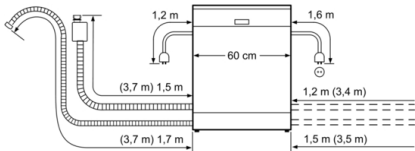

**Dane techniczne**

Nowa klasa efektywności energetycznej: F  
Pobór energii na 100 cykli programu Eco (UE 2017/1369): 102 kWh  
Liczba standardowych kompletów naczyń: 12  
Zużycie wody w litrach na cykl programu Eco (UE 2017/1369): 11,7 l  
Czas trwania programu Eko (UE 2017/1369): 3:30 h  
Poziom emitowanego hałasu (UE 2017/1369): 48 dB(A) re 1 pW  
Klasa emitowanego hałasu (UE 2017/1369): C  
Typ budowy: Do zabudowy  
Wysokość zdejmowanego górnego blatu (mm): 0 mm  
Wymiary urządzenia (mm): 815 x 598 x 573 mm  
Wymagana przestrzeń instalacyjna (WxSxG): 815-875 x 600 x 550 mm  
Świadectwa homologacji: CE, VDE  
Głębokość urządzenia przy drzwiach otwartych pod kątem 90° (mm): 1150 mm  
Nóżki o regulowanej wysokości: tak- wszystkie od frontu  
Maksymalna wysokość regulowanych nóżek (mm): 60 mm  
Regulacja cokołu: Wysokość / głębokość  
Masa netto (kg): 31,1 kg  
Masa brutto (kg): 33,5 kg  
Moc przyłączeniowa (W): 2400 W  
Natężenie (A): 10 A  
Napięcie (V): 220-240 V  
Częstotliwość (Hz): 50; 60 Hz  
Długość kabla przyłączeniowego (cm): 175 cm  
Rodzaj wtyczki: Wtyczka Schuko/Gardy z uziemieniem  
Długość węża doprowadzającego (cm): 165 cm  
Długość węża odprowadzającego (cm): 190 cm  
Kod EAN: 4242002721200  
Sposób instalacji: Częściowo zintegrowane

### Wymiary

- Wymiary urządzenia (WxSxG):81.5x59.8x57.3cm

*\*Warunki gwarancji dostępne pod adresem <https://www.bosch-home.pl/gwarancja-aquastop-zmywarki>*

**Serie | 2, Zmywarka do zabudowy z panelem,  
60 cm, kolor srebrny  
SMI50D35EU**

( ) Werte mit Verlängerungssatz

wymiary w mm