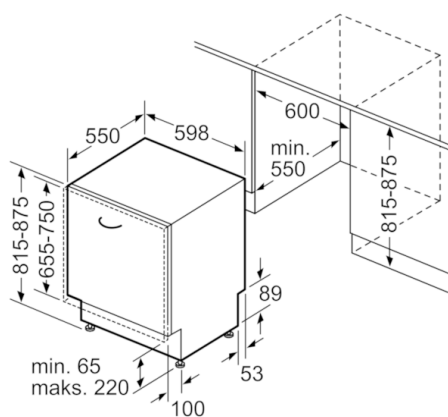

Dane techniczne

Zużycie wody (l) :	9,5
Typ budowy :	Do zabudowy
Wysokość zdejmowanego górnego blatu (mm) :	0
Wymagana przestrzeń instalacyjna (WxSxG) :	
815-875	600 x 550
Głębokość urządzenia przy drzwiach otwartych pod kątem 90° (mm) :	1150
Nóżki o regulowanej wysokości :	Tak - tylko z przodu
Maksymalna wysokość regulowanych nóżek (mm) :	60
Regulacja wysokości cokołu :	Pionowo i poziomo
Masa netto (kg) :	47,277
Masa brutto (kg) :	49,5
Moc przyłączeniowa (W) :	2400
Natężenie (A) :	10
Napięcie (V) :	220-240
Częstotliwość (Hz) :	50; 60
Długość kabla przyłączeniowego (cm) :	175
Rodzaj wtyczki :	Wtyczka Schuko/Gardy z uziemieniem
Długość węża doprowadzającego (cm) :	165
Długość węża odprowadzającego (cm) :	190
Kod EAN :	4242002959931
Pojemność - liczba kompletów :	14
Klasa efektywności energetycznej - NOWA DYREKTYWA (2010/30/WE) :	A+++
Roczne zużycie energii (kWh/rok) - NOWA DYREKTYWA (2010/30/WE) :	237,00
Zużycie energii (kWh) :	0,83
Zużycie energii w trybie spoczynku (left-on mode) (W) - NOWA DYREKTYWA (2010/30/WE) :	0,50
Zużycie energii w trybie wyłączonym (W) - NOWA DYREKTYWA (2010/30/WE) :	0,50
Roczne zużycie wody (l/rok) - NOWA DYREKTYWA (2010/30/WE) :	2660
Efektywność suszenia :	A
Program referencyjny :	Eco
Całkowity czas cyklu dla programu referencyjnego (min.) :	195
Poziom hałasu (db(A) re 1 pW) :	42
Sposób instalacji :	W pełni zintegrowane

System koszy

- System koszy VarioFlex Pro z czerwonymi oznaczeniami z oznaczeniem ruchomych elementów
- Szuflada Vario3 Pro - dodatkowy poziom załadunku
- Kosze w kolorze srebrnym
- 3 poziomowy Rackmatic
- Składane półki w górnym koszu (6x)
- Składane półki w dolnym koszu (8x)
- Półki na filiżanki w górnym koszu (2x)
- Półki na filiżanki w dolnym koszu (2x)
- Specjalne uchwyty na kieliszki w dolnym koszu

Wymiary

- Wymiary urządzenia (WxSxG): 81.5 x 59.8 x 55 cm

**Serie | 6, Zmywarka do zabudowy w pełni zintegrowana, 60 cm
SME68TX06E**

wymiary w mm