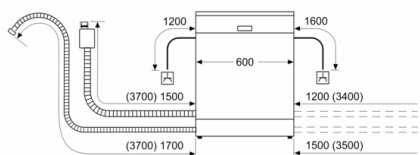

**Serie 4, Zmywarka wolnostojąca, 60 cm,
Kolor srebrny
SGS4HVI33E**

wymiary w mm

gniazdo
( ) wartości z zestawem przedłużającym