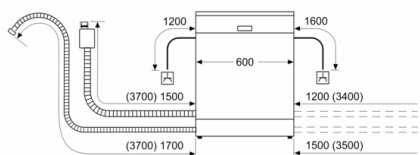

Wymiary

- Wymiary urządzenia (WxSxG): 84.5 x 60 x 60 cm

¹ Skala klas efektywności energetycznej od A do G

² Zużycie energii w kWh na 100 cykli (w programie Eco 50 °C)

³ Zużycie wody w litrach na cykl (w programie Eco 50 °C)

⁴ Czas trwania programu Eco 50 °C

*Warunki gwarancji dostępne pod adresem <https://www.bosch-home.pl/gwarancja-aquastop-zmywarki>

**Serie 2, Zmywarka wolnostojąca, 60 cm,
kolor biały
SGS2ITW04E**

wymiary w mm