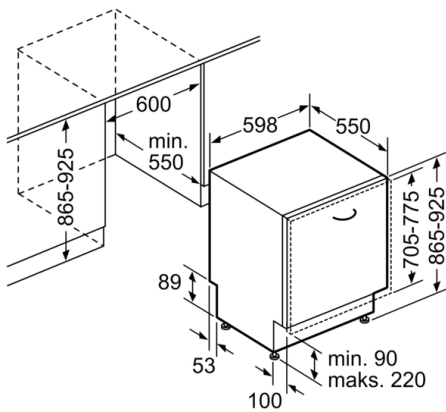

Dane techniczne

Nowa klasa efektywności energetycznej: E
Pobór energii na 100 cykli programu Eco (UE 2017/1369): 95 kWh
Liczba standardowych kompletów naczyń: 14
Zużycie wody w litrach na cykl programu Eco (UE 2017/1369): 9,5 l
Czas trwania programu Eko (UE 2017/1369): 3:15 h
Poziom emitowanego hałasu (UE 2017/1369): 42 dB(A) re 1 pW
Klasa emitowanego hałasu (UE 2017/1369): B
Typ budowy: Do zabudowy
Wysokość zdejmowanego górnego blatu (mm): 0 mm
Wymiary urządzenia (mm): 865 x 598 x 550 mm
Wymagana przestrzeń instalacyjna (WxSxG): 865-925 x 600 x 550 mm
Świadectwa homologacji: CE, VDE
Głębokość urządzenia przy drzwiach otwartych pod kątem 90° (mm): 1200 mm
Nóżki o regulowanej wysokości: tak- wszystkie od frontu
Maksymalna wysokość regulowanych nóżek (mm): 60 mm
Regulacja cokołu: Wysokość / głębokość
Masa netto (kg): 43,2 kg
Masa brutto (kg): 45,5 kg
Moc przyłączeniowa (W): 2400 W
Natężenie (A): 10 A
Napięcie (V): 220-240 V
Częstotliwość (Hz): 50; 60 Hz
Długość kabla przyłączeniowego (cm): 175 cm
Rodzaj wtyczki: Wtyczka Schuko/Gardy z uziemieniem
Długość węża doprowadzającego (cm): 165 cm
Długość węża odprowadzającego (cm): 190 cm
Kod EAN: 4242002953519
Sposób instalacji: W pełni zintegrowane

Wymiary

- Wymiary urządzenia (WxSxG): 86.5 x 59.8 x 55 cm

*Warunki gwarancji dostępne pod adresem <https://www.bosch-home.pl/gwarancja-aquastop-zmywarki>

Serie | 6, Zmywarka do zabudowy w pełni zintegrowana, 60 cm, wysokość XXL SBV68MD02E

wymiary w mm

* Ze względu na wkręcane nóżki o regulowanej wysokości wysokość cokołu w urządzeniach o wysokości 865 - 90-160 mm wysokość cokołu w urządzeniach o wysokości 925 - 150-220 mm

wymiary w mm

() Werte mit Verlängerungssatz

wymiary w mm