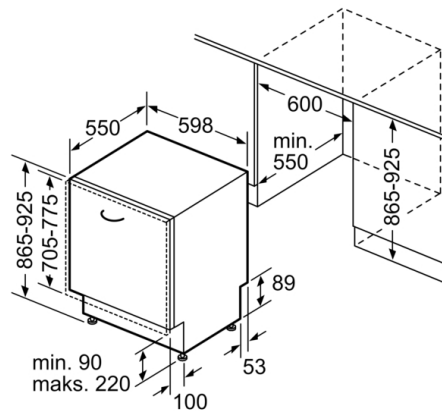

Wymiary

- Wymiary urządzenia (WxSxG): 86.5 x 59.8 x 55 cm

*Warunki gwarancji dostępne pod adresem <https://www.bosch-home.pl/gwarancja-aquastop-zmywarki>

Serie | 6, Zmywarka do zabudowy w pełni zintegrowana, 60 cm, wysokość XXL SBV68MD02E

wymiary w mm

* Ze względu na wkręcane nóżki o regulowanej wysokości wysokość cokołu w urządzeniach o wysokości 865 - 90-160 mm wysokość cokołu w urządzeniach o wysokości 925 - 150-220 mm

wymiary w mm

() Werte mit Verlängerungssatz

wymiary w mm