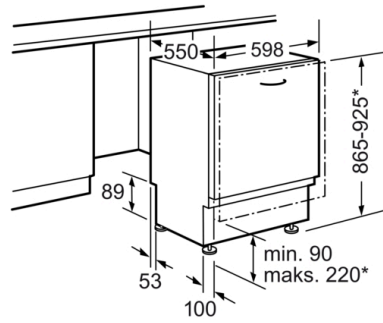

Wymiary

- Wymiary urządzenia (WxSxG): 86.5 x 59.8 x 55 cm

*Warunki gwarancji dostępne pod adresem <https://www.bosch-home.pl/gwarancja-aquastop-zmywarki>

Serie | 6, Zmywarka do zabudowy w pełni zintegrowana, 60 cm, wysokość XXL SBV68MD02E

wymiary w mm

* Ze względu na wkręcane nóżki o regulowanej wysokości wysokość cokołu w urządzeniach o wysokości 865 - 90-160 mm wysokość cokołu w urządzeniach o wysokości 925 - 150-220 mm

wymiary w mm

() Werte mit Verlängerungssatz

wymiary w mm