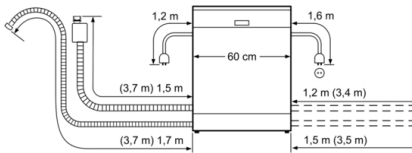

Dane techniczne

Nowa klasa efektywności energetycznej: E
Pobór energii na 100 cykli programu Eco (UE 2017/1369): 95 kWh
Liczba standardowych kompletów naczyń: 14
Zużycie wody w litrach na cykl programu Eco (UE 2017/1369): 9,5 l
Czas trwania programu Eko (UE 2017/1369): 3:15 h
Poziom emitowanego hałasu (UE 2017/1369): 42 dB(A) re 1 pW
Klasa emitowanego hałasu (UE 2017/1369): B
Typ budowy: Do zabudowy
Wysokość zdejmowanego górnego blatu (mm): 0 mm
Wymiary urządzenia (mm): 865 x 598 x 550 mm
Wymagana przestrzeń instalacyjna (WxSxG): 865-925 x 600 x 550 mm
Świadectwa homologacji: CE, VDE
Głębokość urządzenia przy drzwiach otwartych pod kątem 90° (mm): 1200 mm
Nóżki o regulowanej wysokości: tak- wszystkie od frontu
Maksymalna wysokość regulowanych nóżek (mm): 60 mm
Regulacja cokołu: Wysokość / głębokość
Masa netto (kg): 43,2 kg
Masa brutto (kg): 45,5 kg
Moc przyłączeniowa (W): 2400 W
Natężenie (A): 10 A
Napięcie (V): 220-240 V
Częstotliwość (Hz): 50; 60 Hz
Długość kabla przyłączeniowego (cm): 175 cm
Rodzaj wtyczki: Wtyczka Schuko/Gardy z uziemieniem
Długość węża doprowadzającego (cm): 165 cm
Długość węża odprowadzającego (cm): 190 cm
Kod EAN: 4242002953519
Sposób instalacji: W pełni zintegrowane

Wymiary

- Wymiary urządzenia (WxSxG): 86.5 x 59.8 x 55 cm

*Warunki gwarancji dostępne pod adresem <https://www.bosch-home.pl/gwarancja-aquastop-zmywarki>

Serie | 6, Zmywarka do zabudowy w pełni zintegrowana, 60 cm, wysokość XXL SBV68MD02E

wymiary w mm

* Ze względu na wkręcane nóżki o regulowanej wysokości wysokość cokołu w urządzeniach o wysokości 865 - 90-160 mm wysokość cokołu w urządzeniach o wysokości 925 - 150-220 mm

wymiary w mm

() Werte mit Verlängerungssatz

wymiary w mm