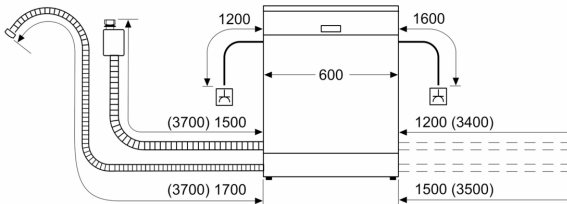

**Serie 6, Zmywarka do zabudowy w pełni zintegrowana, 60 cm, wysokość XXL
SBD6ECX00E**

wymiary w mm

⚡ gniazdo
( ) wartości z zestawem przedłużającym