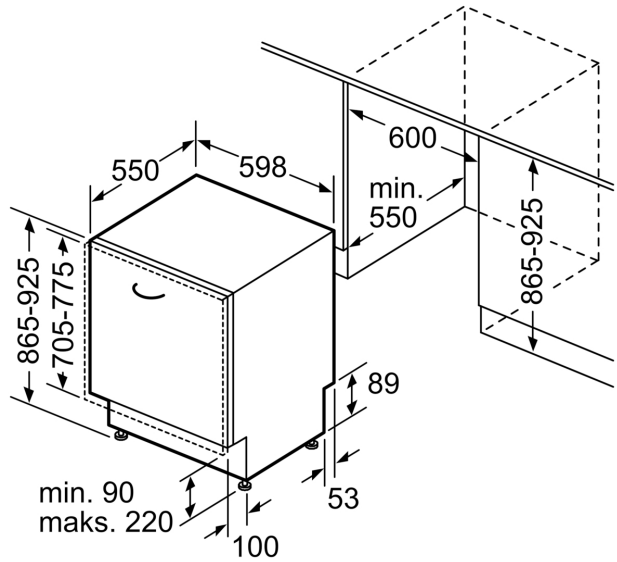

Akcesoria

- Lejek do nasypywania soli
- Zabezpieczenie blatu przed parą

Wymiary

- Wymiary urządzenia (WxSxG): 86.5 x 59.8 x 55 cm

¹ Skala klas efektywności energetycznej od A do G

² Zużycie energii w kWh na 100 cykli (w programie Eco 50 °C)

wymiary w mm

⚡ gniazdo
() wartości z zestawem przedłużającym

wymiary w mm