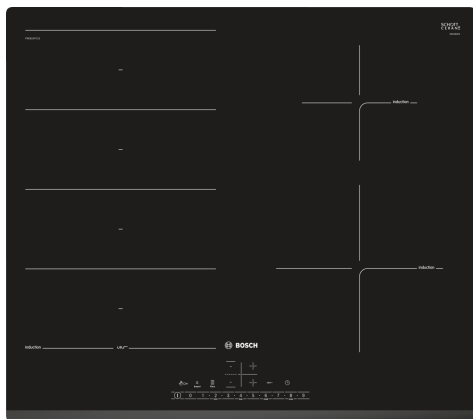

**Serie 6, Płyta indukcyjna, 60 cm,
Czarny, montaż nablatowy, płyta bez
listew
PXE631FC1E**

HEZ390011 Bräter aus Edelstahl für Induktion, HEZ390012 Bräter aus Edelstahl für Induktion, HEZ390090 Metalowe naczynie do pieczenia, HEZ390210 Wyposażenie dodatkowe elektrycznych kuch, HEZ390512 Wyposażenie dodatkowe elektrycznych kuch, HEZ390522 Wyposażenie dodatkowe elektrycznych kuch, HEZ9ES100 Kawiarka, HEZ9FE280 Patelnia z powłoką non-stick ø 18/ 28 cm, HEZ9FF010 Duża patelnia Flex Pan, HEZ9FF030 Zestaw garnków FLEX PAN 3 elementowy, HEZ9FF040 Zestaw garnków FLEX PAN 4 elementowy, HEZ9SE040 4-częściowy zestaw garnków, HEZ9SE060 Zestaw garnków 6 elementowy, HEZ9TY010 Teppan Yaki, HZ390011 Bräter aus Edelstahl, induktionsgeeignet

**Płyta indukcyjna FlexInduction: możesz
umieszczać wiele garnków lub jeden duży
w dowolnym miejscu na strefie flex**

- **DirectSelect:** bezpośredni, prosty wybórżądanego pola grzewczego, poziomu mocy i dodatkowych funkcji.
- **FlexInduction:** bardziej elastyczne wykorzystanie płyty przy dużych garnkach i patelniach.
- **PerfectFry:** nie musisz się już martwić o przypalenie.
- **Płyta ze szlifem:** eleganckie wykończenie ze szlifem z przodu płyty.
- **PowerBoost:** do 35% szybsze grzanie w stosunku do najwyższego poziomu mocy.

Typ urządzenia: ..... Stefa grzejna ceramiczna
Typ budowy: ..... Do zabudowy
Rodzaj grzania: ..... Elektryczny
Liczba pól grzewczych: 4
Wymagana przestrzeń instalacyjna (WxSxG): 51 x 560-560 x 490-500 mm
Szerokość: ..... 592 mm
Wymiary urządzenia: ..... 51 x 592 x 522 mm
Wymiary zapakowanego urządzenia (WxSxG) (mm): . 126 x 753 x 603 mm
Masa netto: ..... 12.1 kg
Masa brutto (kg): ..... 14.3 kg
Wskaźnik zalegania ciepła: .... Oddzielny dla każdego pola grzewczego
Usytuowanie panelu sterowania: ..... Przód płyty
Materiał powierzchni płyty grzewczej: ..... Ceramika
Kolor powierzchni: ..... Czarny
Długość kabla przyłączeniowego: ..... 110.0 cm
Kod EAN: 4242002870953
Napięcie (V): ..... 220-240 V
Częstotliwość (Hz): ..... 50; 60 Hz