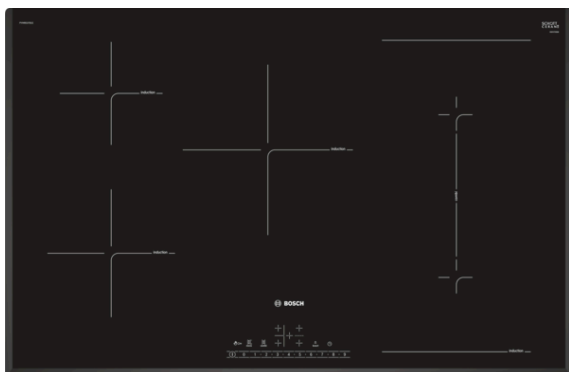

**Serie | 6, Płyta indukcyjna, 80 cm,  
Czarny  
PVW851FB1E**

**Wyposażenie dodatkowe**

HEZ9SE030 : 3 częściowy zestaw 2 garnki i patelnia

**Płyta indukcyjna: gotuj szybko, czysto i bezpiecznie przy małym zużyciu energii**

- **DirectSelect:** bezpośredni, prosty wybórżądanego pola grzewczego, poziomu mocy i dodatkowych funkcji.
- **Combi Zone:** więcej możliwości dziękiłączeniu dwóch pól grzewczych w jedną strefę.
- **Szlif z przodu i z boku:** eleganckie i atrakcyjne wzornictwo płyty
- **Move Mode:** automatyczne ustawienie poziomów grzania pozwala na szybkie zagotowanie na przednim polu grzewczym, gotowanie na środkowym i podtrzymywanie potrawy w ciepłe na tylnym polu grzewczym.
- **Booster:** szybsze gotowanie dzięki zwiększonej aż do 50% mocy.

## Serie | 6, Płyta indukcyjna, 80 cm, Czarny PVW851FB1E

#### Wyposażenie klasy Premium:

- Wyświetlacz cyfrowy
- 17 poziomów mocy