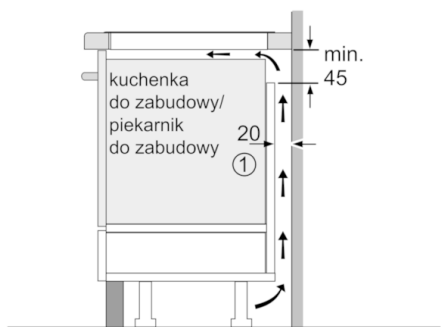

**Serie | 6, Płyta indukcyjna, 60 cm, Czarny
PVS651FB1E**

① Należy uwzględnić miejsce na szczelinę wentylacyjną

wymiary w mm

Wymiary w mm