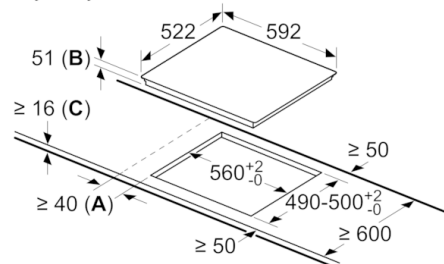

**Dane techniczne**

Nazwa linii :	Stefa grzejna ceramika
Wzornictwo :	Do zabudowy
Rodzaj zasilania :	Elektryczna
Całkowita ilość jednocześnie użytkowanych pól grzewczych :	4
Wymagana przestrzeń instalacyjna (WxSxG) :	51 x 560-560 x 490-500
Szerokość (mm) :	592
Wymiary urządzenia (mm) :	51 x 592 x 522
Wymiary zapakowanego urządzenia (WxSxG) (mm) :	126 x 753 x 603
Masa netto (kg) :	13,031
Masa brutto (kg) :	14,3
Wskaźnik zalegania ciepła :	Oddzielny dla każdego pola grzewczego
Usytuowanie panelu sterowania :	prawa
Materiał powierzchni płyty grzewczej :	Ceramika
Kolor powierzchni :	Czarny
Świadectwa homologacji :	AENOR, CE
Długość kabla przyłączeniowego (cm) :	110
Kod EAN :	4242002838885
Moc przyłączeniowa (W) :	6900
Napięcie (V) :	220-240
Częstotliwość (Hz) :	50; 60

#### **Moc i wymiary:**

- Moc i wymiary pól indukcyjnych: 1 x Ø 210 mm, 2.2 kW (maks. moc 3.7 kW) Indukcja; 1 x Ø 210 mm, 2.2 kW (maks. moc 3.7 kW) Indukcja; 1 x Ø 145 mm, 1.4 kW (maks. moc 2.2 kW) Indukcja; 1 x Ø 180 mm, 1.8 kW (maks. moc 3.1 kW) Indukcja
- Długość kabla (1.1 m )
- Moc przyłączeniowa: 6.9 kW
- Min. grubość blatu: 16 mm

**Serie | 6, Płyta indukcyjna, 60 cm, Czarny  
PVS651FB1E**

① Należy uwzględnić miejsce na szczelinę wentylacyjną

wymiary w mm

Wymiary w mm

A: Minimalny odstęp od wycięcia do ściany  
 B: głębokość  
 C: W przypadku wbudowanego poniżej piekarnika zachować minimalnie odstęp 30, więcej, jeśli to możliwe - patrz wymagania dotyczące piekarnika

wymiary w mm

① Należy uwzględnić miejsce na szczelinę wentylacyjną.

wymiary w mm