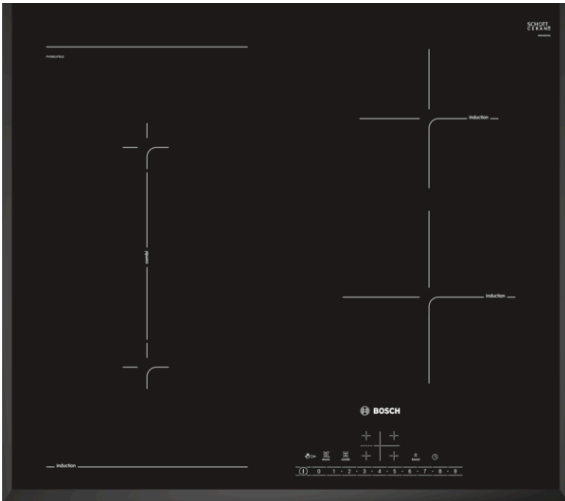

**Serie | 6, Płyta indukcyjna, 60 cm,  
Czarny  
PVS651FB1E**

**Wyposażenie dodatkowe**

HEZ9SE030 : 3 częściowy zestaw 2 garnki i patelnia

**Płyta indukcyjna: gotuj szybko, czysto i bezpiecznie przy małym zużyciu energii**

- **DirectSelect:** bezpośredni, prosty wybórżądanego pola grzewczego, poziomu mocy i dodatkowych funkcji.
- **Combi Zone:** więcej możliwości dziękiłączeniu dwóch pól grzewczych w jedną strefę.
- **Szlif z przodu i z boku:** eleganckie i atrakcyjne wzornictwo płyty
- **Move Mode:** automatyczne ustawienie poziomów grzania pozwala na szybkie zagotowanie na przednim polu grzewczym, gotowanie na środkowym i podtrzymywanie potrawy w ciepłe na tylnym polu grzewczym.
- **Booster:** szybsze gotowanie dzięki zwiększonej aż do 50% mocy.

**Dane techniczne**

Nazwa linii :	Stefa grzejna ceramika
Wzornictwo :	Do zabudowy
Rodzaj zasilania :	Elektryczna
Całkowita ilość jednocześnie użytkowanych pól grzewczych :	4
Wymagana przestrzeń instalacyjna (WxSxG) :	51 x 560-560 x 490-500
Szerokość (mm) :	592
Wymiary urządzenia (mm) :	51 x 592 x 522
Wymiary zapakowanego urządzenia (WxSxG) (mm) :	126 x 753 x 603
Masa netto (kg) :	13,031
Masa brutto (kg) :	14,3
Wskaźnik zalegania ciepła :	Oddzielny dla każdego pola grzewczego
Usytuowanie panelu sterowania :	prawa
Materiał powierzchni płyty grzewczej :	Ceramika
Kolor powierzchni :	Czarny
Świadectwa homologacji :	AENOR, CE
Długość kabla przyłączeniowego (cm) :	110
Kod EAN :	4242002838885
Moc przyłączeniowa (W) :	6900
Napięcie (V) :	220-240
Częstotliwość (Hz) :	50; 60

## Serie | 6, Płyta indukcyjna, 60 cm, Czarny PVS651FB1E