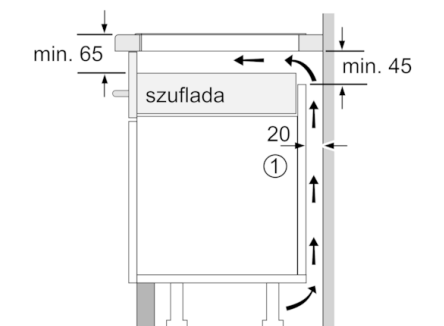

**Dane techniczne**

Nazwa linii :	Stefa grzejna ceramika
Wzornictwo :	Do zabudowy
Rodzaj zasilania :	Elektryczna
Całkowita ilość jednocześnie użytkowanych pól grzewczych :	4
Wymagana przestrzeń instalacyjna (WxSxG) :	51 x 560-560 x 490-500
Szerokość (mm) :	592
Wymiary urządzenia (mm) :	51 x 592 x 522
Wymiary zapakowanego urządzenia (WxSxG) (mm) :	126 x 753 x 603
Masa netto (kg) :	13,031
Masa brutto (kg) :	14,3
Wskaźnik zalegania ciepła :	Oddzielny dla każdego pola grzewczego
Usytuowanie panelu sterowania :	prawa
Materiał powierzchni płyty grzewczej :	Ceramika
Kolor powierzchni :	Czarny
Świadectwa homologacji :	AENOR, CE
Długość kabla przyłączeniowego (cm) :	110
Kod EAN :	4242002838885
Moc przyłączeniowa (W) :	6900
Napięcie (V) :	220-240
Częstotliwość (Hz) :	50; 60

#### **Moc i wymiary:**

- Moc i wymiary pól indukcyjnych: 1 x Ø 210 mm, 2.2 kW (maks. moc 3.7 kW) Indukcja; 1 x Ø 210 mm, 2.2 kW (maks. moc 3.7 kW) Indukcja; 1 x Ø 145 mm, 1.4 kW (maks. moc 2.2 kW) Indukcja; 1 x Ø 180 mm, 1.8 kW (maks. moc 3.1 kW) Indukcja
- Długość kabla (1.1 m )
- Moc przyłączeniowa: 6.9 kW
- Min. grubość blatu: 16 mm

**Serie | 6, Płyta indukcyjna, 60 cm, Czarny  
PVS651FB1E**

① Należy uwzględnić miejsce na szczelinę wentylacyjną

wymiary w mm

Wymiary w mm

A: Minimalny odstęp od wycięcia do ściany  
 B: głębokość  
 C: W przypadku wbudowanego poniżej piekarnika zachować minimalnie odstęp 30, więcej, jeśli to możliwe - patrz wymagania dotyczące piekarnika

wymiary w mm

① Należy uwzględnić miejsce na szczelinę wentylacyjną.

wymiary w mm