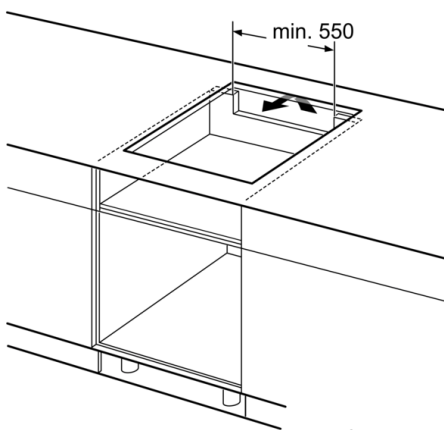

**Dane techniczne**

Nazwa linii :	Stefa grzejna ceramika
Wzornictwo :	Do zabudowy
Rodzaj zasilania :	Elektryczna
Całkowita ilość jednocześnie użytkowanych pól grzewczych :	4
Wymagana przestrzeń instalacyjna (WxSxG) :	51 x 560-560 x 490-500
Szerokość (mm) :	592
Wymiary urządzenia (mm) :	51 x 592 x 522
Wymiary zapakowanego urządzenia (WxSxG) (mm) :	126 x 753 x 603
Masa netto (kg) :	13,031
Masa brutto (kg) :	14,3
Wskaźnik zalegania ciepła :	Oddzielny dla każdego pola grzewczego
Usytuowanie panelu sterowania :	prawa
Materiał powierzchni płyty grzewczej :	Ceramika
Kolor powierzchni :	Czarny
Świadectwa homologacji :	AENOR, CE
Długość kabla przyłączeniowego (cm) :	110
Kod EAN :	4242002838885
Moc przyłączeniowa (W) :	6900
Napięcie (V) :	220-240
Częstotliwość (Hz) :	50; 60

#### **Moc i wymiary:**

- Moc i wymiary pól indukcyjnych: 1 x Ø 210 mm, 2.2 kW (maks. moc 3.7 kW) Indukcja; 1 x Ø 210 mm, 2.2 kW (maks. moc 3.7 kW) Indukcja; 1 x Ø 145 mm, 1.4 kW (maks. moc 2.2 kW) Indukcja; 1 x Ø 180 mm, 1.8 kW (maks. moc 3.1 kW) Indukcja
- Długość kabla (1.1 m )
- Moc przyłączeniowa: 6.9 kW
- Min. grubość blatu: 16 mm

**Serie | 6, Płyta indukcyjna, 60 cm, Czarny  
PVS651FB1E**

① Należy uwzględnić miejsce na szczelinę wentylacyjną

wymiary w mm

Wymiary w mm

A: Minimalny odstęp od wycięcia do ściany  
 B: głębokość  
 C: W przypadku wbudowanego poniżej piekarnika zachować minimalnie odstęp 30, więcej, jeśli to możliwe - patrz wymagania dotyczące piekarnika

wymiary w mm

① Należy uwzględnić miejsce na szczelinę wentylacyjną.

wymiary w mm