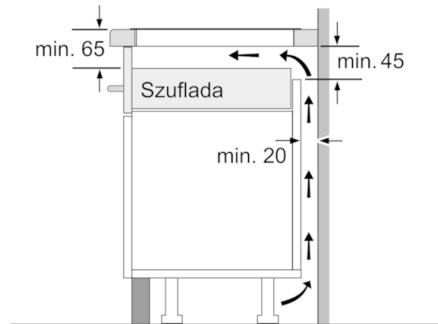

Dane techniczne

Nazwa linii :	Stefa grzejna ceramika
Wzornictwo :	Do zabudowy
Rodzaj zasilania :	Elektryczna
Całkowita ilość jednocześnie użytkowanych pól grzewczych :	4
Wymagana przestrzeń instalacyjna (WxSxG) :	51 x 560-560 x 490-500
Szerokość (mm) :	592
Wymiary urządzenia (mm) :	51 x 592 x 522
Wymiary zapakowanego urządzenia (WxSxG) (mm) :	126 x 753 x 603
Masa netto (kg) :	13,031
Masa brutto (kg) :	14,3
Wskaźnik zalegania ciepła :	Oddzielny dla każdego pola grzewczego
Usytuowanie panelu sterowania :	prawa
Materiał powierzchni płyty grzewczej :	Ceramika
Kolor powierzchni :	Czarny
Świadectwa homologacji :	AENOR, CE
Długość kabla przyłączeniowego (cm) :	110
Kod EAN :	4242002870793
Moc przyłączeniowa (W) :	6900
Napięcie (V) :	220-240
Częstotliwość (Hz) :	50; 60

Moc i wymiary:

- Moc i wymiary pól indukcyjnych: 1 x Ø 210 mm, 2.2 kW (max. moc 3.7 kW); 1 x Ø 210 mm, 2.2 kW (max. moc 3.7 kW); 1 x Ø 145 mm, 1.4 kW (max. moc 2.2 kW); 1 x Ø 180 mm, 1.8 kW (max. moc 3.1 kW)
- Długość kabla (1,1 m)
- Moc przyłączeniowa: 6,9 kW
- Min. grubość blatu: 30 mm

Serie | 6, Płyta indukcyjna, 60 cm, Integralne sterowanie PVS631FB1E

①
Należy uwzględnić
miejsce na szczelinę
wentylacyjną

wymiary w mm

wymiary w mm

wymiary w mm

Wymiary w mm

- A:** Minimalny odstęp od wycięcia do ściany
- B:** głębokość
- C:** W przypadku wbudowanego poniżej piekarnika zachować minimalnie odstęp 30, więcej, jeśli to możliwe - patrz wymagania dotyczące piekarnika