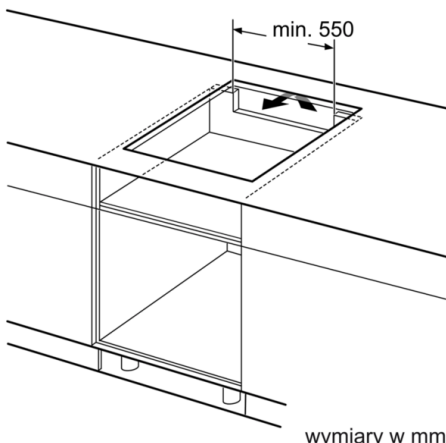

Dane techniczne

Nazwa linii :	Stefa grzejna ceramika
Wzornictwo :	Do zabudowy
Rodzaj zasilania :	Elektryczna
Całkowita ilość jednocześnie użytkowanych pól grzewczych :	4
Wymagana przestrzeń instalacyjna (WxSxG) :	51 x 560-560 x 490-500
Szerokość (mm) :	592
Wymiary urządzenia (mm) :	51 x 592 x 522
Wymiary zapakowanego urządzenia (WxSxG) (mm) :	126 x 753 x 603
Masa netto (kg) :	13,031
Masa brutto (kg) :	14,3
Wskaźnik zalegania ciepła :	Oddzielny dla każdego pola grzewczego
Usytuowanie panelu sterowania :	prawa
Materiał powierzchni płyty grzewczej :	Ceramika
Kolor powierzchni :	Czarny
Świadectwa homologacji :	AENOR, CE
Długość kabla przyłączeniowego (cm) :	110
Kod EAN :	4242002870793
Moc przyłączeniowa (W) :	6900
Napięcie (V) :	220-240
Częstotliwość (Hz) :	50; 60

Moc i wymiary:

- Moc i wymiary pól indukcyjnych: 1 x Ø 210 mm, 2.2 kW (max. moc 3.7 kW); 1 x Ø 210 mm, 2.2 kW (max. moc 3.7 kW); 1 x Ø 145 mm, 1.4 kW (max. moc 2.2 kW); 1 x Ø 180 mm, 1.8 kW (max. moc 3.1 kW)
- Długość kabla (1,1 m)
- Moc przyłączeniowa: 6,9 kW
- Min. grubość blatu: 30 mm

Serie | 6, Płyta indukcyjna, 60 cm, Integralne sterowanie PVS631FB1E

①
Należy uwzględnić
miejsce na szczelinę
wentylacyjną

wymiary w mm

wymiary w mm

wymiary w mm

Wymiary w mm

- A:** Minimalny odstęp od wycięcia do ściany
- B:** głębokość
- C:** W przypadku wbudowanego poniżej piekarnika zachować minimalnie odstęp 30, więcej, jeśli to możliwe - patrz wymagania dotyczące piekarnika