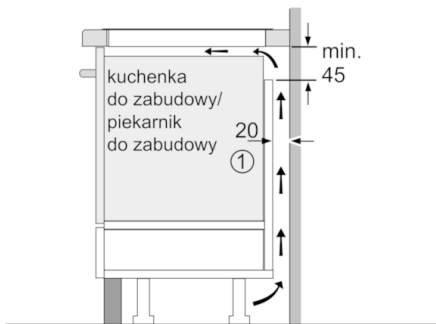

Serie | 6, Płyta indukcyjna, 60 cm, Integralne sterowanie PVS631FB1E

①
Należy uwzględnić
miejsce na szczelinę
wentylacyjną

wymiary w mm