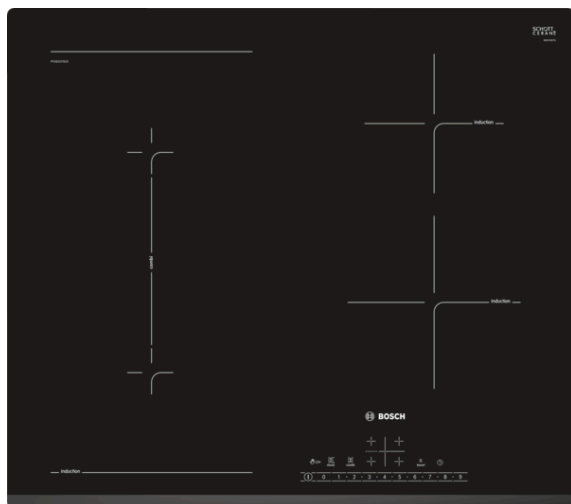

**Serie | 6, Płyta indukcyjna, 60 cm,
Integralne sterowanie
PVS631FB1E**

**Płyta indukcyjna: gotuj szybko, czysto i
bezpiecznie przy zużyciu bardzo małej
ilości energii**

- **Direct Select:** prosty i niezwykle szybki wybór odpowiedniego pola i jego mocy, a także szybki dostęp do dodatkowych funkcji.
- **Combi Zone:** więcej możliwości dzięki łączeniu dwóch pól grzewczych w jedną strefę.
- **Timer:** wyłącza odpowiednie pole grzewcze po osiągnięciu nastawionego czasu gotowania.
- **Indukcja:** szybkie i czyste gotowanie przy niskim zużyciu energii.
- **PowerBoost:** szybsze gotowanie dzięki zwiększonej aż do 50% mocy.

Dane techniczne

Nazwa linii :	Stefa grzejna ceramika
Wzornictwo :	Do zabudowy
Rodzaj zasilania :	Elektryczna
Całkowita ilość jednocześnie użytkowanych pól grzewczych :	4
Wymagana przestrzeń instalacyjna (WxSxG) :	51 x 560-560 x 490-500
Szerokość (mm) :	592
Wymiary urządzenia (mm) :	51 x 592 x 522
Wymiary zapakowanego urządzenia (WxSxG) (mm) :	126 x 753 x 603
Masa netto (kg) :	13,031
Masa brutto (kg) :	14,3
Wskaźnik zalegania ciepła :	Oddzielny dla każdego pola grzewczego
Usytuowanie panelu sterowania :	prawa
Materiał powierzchni płyty grzewczej :	Ceramika
Kolor powierzchni :	Czarny
Świadectwa homologacji :	AENOR, CE
Długość kabla przyłączeniowego (cm) :	110
Kod EAN :	4242002870793
Moc przyłączeniowa (W) :	6900
Napięcie (V) :	220-240
Częstotliwość (Hz) :	50; 60

Moc i wymiary:

- Moc i wymiary pól indukcyjnych: 1 x Ø 210 mm, 2.2 kW (max. moc 3.7 kW); 1 x Ø 210 mm, 2.2 kW (max. moc 3.7 kW); 1 x Ø 145 mm, 1.4 kW (max. moc 2.2 kW); 1 x Ø 180 mm, 1.8 kW (max. moc 3.1 kW)
- Długość kabla (1,1 m)
- Moc przyłączeniowa: 6,9 kW
- Min. grubość blatu: 30 mm