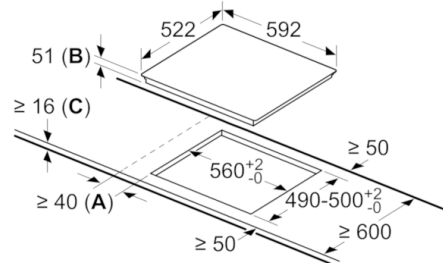

Dane techniczne

Nazwa linii :	Stefa grzejna ceramika
Wzornictwo :	Do zabudowy
Rodzaj zasilania :	Elektryczna
Całkowita ilość jednocześnie użytkowanych pól grzewczych :	4
Wymagana przestrzeń instalacyjna (WxSxG) :	51 x 560-560 x 490-500
Szerokość (mm) :	592
Wymiary urządzenia (mm) :	51 x 592 x 522
Wymiary zapakowanego urządzenia (WxSxG) (mm) :	126 x 753 x 603
Masa netto (kg) :	13,031
Masa brutto (kg) :	14,3
Wskaźnik zalegania ciepła :	Oddzielny dla każdego pola grzewczego
Usytuowanie panelu sterowania :	prawa
Materiał powierzchni płyty grzewczej :	Ceramika
Kolor powierzchni :	Czarny
Świadectwa homologacji :	AENOR, CE
Długość kabla przyłączeniowego (cm) :	110
Kod EAN :	4242002870793
Moc przyłączeniowa (W) :	6900
Napięcie (V) :	220-240
Częstotliwość (Hz) :	50; 60

Moc i wymiary:

- Moc i wymiary pól indukcyjnych: 1 x Ø 210 mm, 2.2 kW (max. moc 3.7 kW); 1 x Ø 210 mm, 2.2 kW (max. moc 3.7 kW); 1 x Ø 145 mm, 1.4 kW (max. moc 2.2 kW); 1 x Ø 180 mm, 1.8 kW (max. moc 3.1 kW)
- Długość kabla (1,1 m)
- Moc przyłączeniowa: 6,9 kW
- Min. grubość blatu: 30 mm

Serie | 6, Płyta indukcyjna, 60 cm, Integralne sterowanie PVS631FB1E

①
Należy uwzględnić
miejsce na szczelinę
wentylacyjną

wymiary w mm

wymiary w mm

wymiary w mm

Wymiary w mm

- A:** Minimalny odstęp od wycięcia do ściany
- B:** głębokość
- C:** W przypadku wbudowanego poniżej piekarnika zachować minimalnie odstęp 30, więcej, jeśli to możliwe - patrz wymagania dotyczące piekarnika