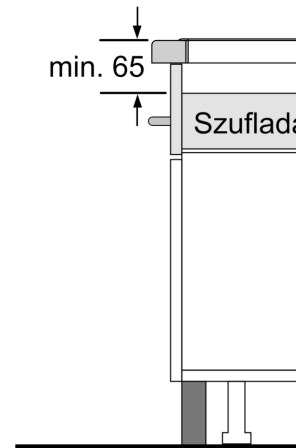

#### **Design**

- Bezramkowa

**Montaż**

- Wymiary urządzenia (WxSxG mm): 51 x 592 x 522
- Wymagane wymiary montażowe wnęki (WxSxG mm) : 51 x 560 x (490 - 500)

**Serie 6, Płyta indukcyjna, 60 cm,  
Czarny, montaż nablatowy, płyta bez  
listew  
PVS611FB5E**