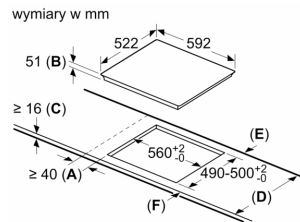

#### **Design**

- Bezramkowa

**Montaż**

- Wymiary urządzenia (WxSxG mm): 51 x 592 x 522
- Wymagane wymiary montażowe wnęki (WxSxG mm) : 51 x 560 x (490 - 500)

**Serie 6, Płyta indukcyjna, 60 cm,  
Czarny, montaż nablatowy, płyta bez  
listew  
PVS611FB5E**