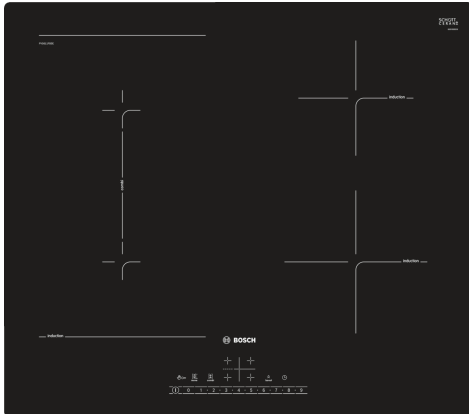

**Serie 6, Płyta indukcyjna, 60 cm,  
Czarny, montaż nablatowy, płyta bez  
listew  
PVS611FB5E**

HEZ390090	Metalowe naczynie do pieczenia
HEZ9ES100	Kawiarka
HEZ9FE280	Patelnia z powłoką non-stick ø 18/ 28 cm
HEZ9SE040	4-częściowy zestaw garnków
HEZ9SE060	Zestaw garnków 6 elementowy