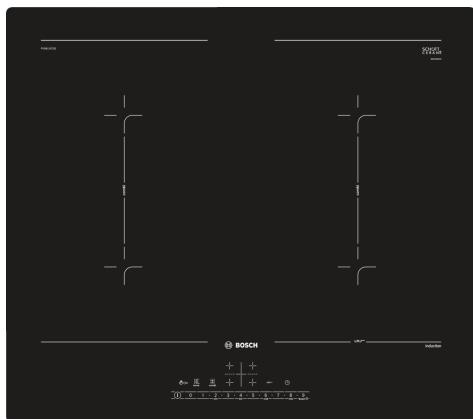

**Serie 6, Płyta indukcyjna, 60 cm,
Czarny, montaż nablutowy, płyta bez
listew
PVQ611FC5E**

Wyposażenie dodatkowe

HEZ390090	Metalowe naczynie do pieczenia
HEZ390210	Wyposażenie dodatkowe elektrycznych kuch
HEZ9ES100	Kawiarka
HEZ9FE280	Patelnia z powłoką non-stick ø 18/ 28 cm
HEZ9SE040	4-częściowy zestaw garnków
HEZ9SE060	Zestaw garnków 6 elementowy

Dane techniczne

Typ urządzenia:	Stefa grzejna ceramiczna
Typ budowy:	Do zabudowy
Rodzaj grzania:	Elektryczny
Liczba pól grzewczych:	4
Wymagana przestrzeń instalacyjna (WxSxG):	51 x 560-560 x 490-500 mm
Szerokość:	592 mm
Wymiary urządzenia:	51 x 592 x 522 mm
Wymiary zapakowanego urządzenia (WxSxG) (mm):	126 x 753 x 608 mm
Masa netto:	11.7 kg
Masa brutto (kg):	13.9 kg
Wskaźnik zalegania ciepła:	Oddzielny dla każdego pola grzewczego
Usytuowanie panelu sterowania:	Przód płyty
Materiał powierzchni płyty grzewczej:	Ceramika
Kolor powierzchni:	Czarny
Długość kabla przyłączeniowego:	110.0 cm
Kod EAN:	4242005088232
Napięcie (V):	220-240 V
Częstotliwość (Hz):	50; 60 Hz

Serie 6, Płyta indukcyjna, 60 cm, Czarny, montaż nablatowy, płyta bez listew PVQ611FC5E

Płyty Combi Induction: możesz używać naczyni do gotowania o różnych kształtach na dwóch połączonych strefach grzewczych

- Płyta o szerokości 60 cm: miejsce na garnki i patelnie 4 szt.

Elastyczne wykorzystywanie stref grzewczych

- 2 strefy CombiZone
- : pozwala używać brytfanek oraz innych naczyń o podłużnym kształcie łącząc dwie osobne strefy grzewcze w jeden duży obszar.
- Wielkość i moc strefy grzewczej: strona lewa, przednia: 190 mm, 210 mm, 2.2 kW (maks. moc 3.7 kW)
- Wielkość i moc strefy grzewczej: strona lewa, tylna: 190 mm, 210 mm, 2.2 kW (maks. moc 3.7 kW)
- Wielkość i moc strefy grzewczej: strona prawa, tylna: 190 mm, 210 mm, 2.2 kW (maks. moc 3.7 kW)
- Wielkość i moc strefy grzewczej: strona prawa, przednia: 190 mm, 210 mm, 2.2 kW (maks. moc 3.7 kW)