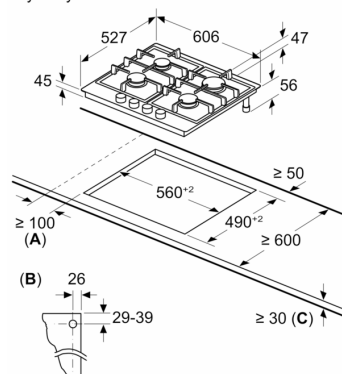

### **Wymiary:**

- Wymiary urządzenia (WxSxG mm) : 45 x 606 x 527
- Wymiary montażowe: (W/S/G) 45 mm x 560 mm x 490 mm
- Min. grubość blatu: 30 mm
- Kabel zasilający 1 m
- EAN: 4242002839615

## Seria 8, Płyta gazowa, 60 cm, Ceramika PRP6A6N70

Wymiary w mm

**A:** Min. odległość od wycięcia na płytę grzejną do ściany

**B:** Położenie przyłącza gazowego w wycięciu

**C:** Jeśli pod spodem jest wbudowany piekarnik, ten wymiar może być większy; patrz wymagania dotyczące miejsca potrzebnego do zamontowania piekarnika