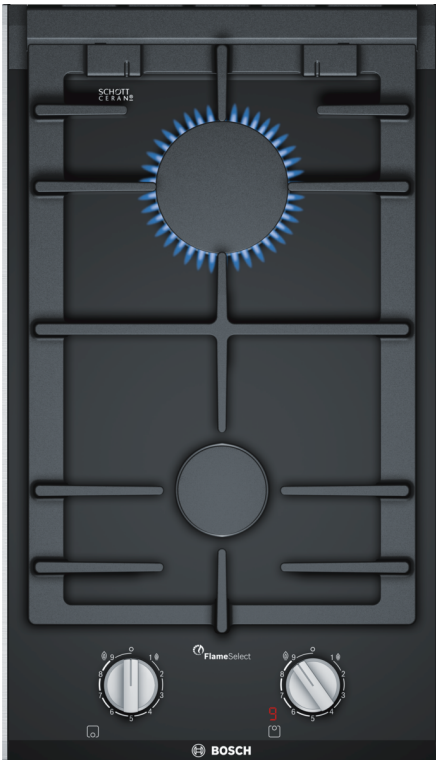

**Serie 8, Płyta gazowa domino, 30 cm,
Ceramika, Czarny
PRB3A6D70**

**Płyta gazowa Domino z FlameSelect:
prosto do perfekcyjnych rezultatów dzięki
dziewięciu precyzyjnie zdefiniowanym
poziomom mocy.**

- **FlameSelect:** reguluj płomień precyzyjnie przy użyciu dziewięciu poziomów.
- **Wyświetlacz cyfrowy pokazujący wybrany poziom mocy oraz sygnalizujący nagrzane miejsce aż do jego ostygnięcia dla większego komfortu oraz bezpieczeństwa.**
- **Ruszty przystosowane do mycia w zmywarce: jeszcze łatwiejsze czyszczenie płyty.**
- **Pełnopowierzchniowy ruszt z żeliwa: wysoka stabilność i solidna podpora dla naczyń.**
- **Pokręta mieczykowe: ułatwiają ergonomiczną obsługę.**

Wyposażenie dodatkowe

HEZ394301 Listwa montażowa Domino
 HEZ298105 Simmer plate
 HEZ298114 Ruszt pod mały garnek

Serie 8, Płyta gazowa domino, 30 cm, Ceramika, Czarny PRB3A6D70

Płyta gazowa Domino z FlameSelect: prosto do perfekcyjnych rezultatów dzięki dziewięciu precyzyjnie zdefiniowanym poziomom mocy.