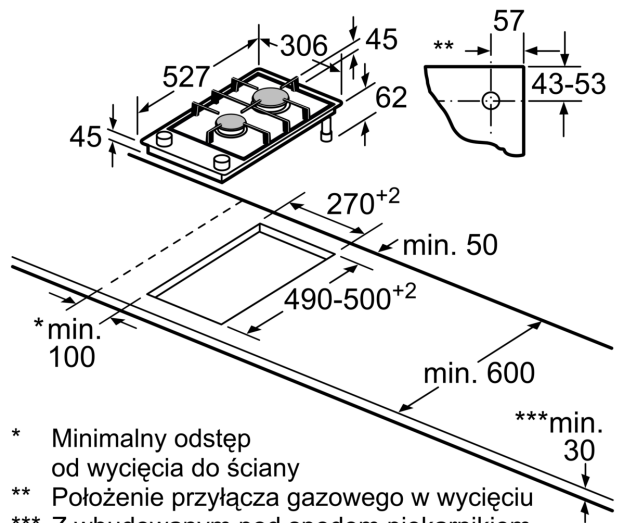

Wymiar wycięcia (X) zależy od połączonych urządzeń (patrz tabela połączeń)

Wymiary w mm
 Możliwości kombinacji płyt domino z odpowiednimi wymiarami urządzenia i wycięcia

Typ:
 Szerokość urządzenia:

	A	B	C	D	L	X		
2x30	306	306	-	-	-	-	612	576
1x30, 1x40	306	396	-	-	-	-	702	666
1x30, 1x60	306	606	-	-	-	-	912	876
1x30, 1x70*	306	710	-	-	-	-	1016	980
1x30, 1x80	306	816	-	-	-	-	1122	1086
1x30, 1x90	306	916	-	-	-	-	1222	1186
2x40	396	396	-	-	-	-	792	756
1x40, 1x60	396	606	-	-	-	-	1002	966
1x40, 1x70*	396	710	-	-	-	-	1106	1070
1x40, 1x80	396	816	-	-	-	-	1212	1176
1x40, 1x90	396	916	-	-	-	-	1312	1276
3x30	306	306	306	-	-	-	918	882
2x30, 1x40	306	306	396	-	-	-	1008	972
2x30, 1x60	306	306	606	-	-	-	1218	1182
2x30, 1x70*	306	306	710	-	-	-	1322	1286
2x30, 1x80	306	306	816	-	-	-	1428	1392
2x30, 1x90	306	306	916	-	-	-	1528	1492
1x30, 2x40	306	396	396	-	-	-	1098	1062
1x30, 1x40, 1x60	306	396	606	-	-	-	1308	1272
1x30, 1x40, 1x70*	306	396	710	-	-	-	1412	1376
1x30, 1x40, 1x80	306	396	816	-	-	-	1518	1482
1x30, 1x40, 1x90	306	396	916	-	-	-	1618	1582
2x40, 1x60	396	396	606	-	-	-	1398	1362
4x30	306	306	306	306	-	-	1224	1188
3x30, 1x40	306	306	306	396	-	-	1314	1278
1x30, 1x75	306	750	-	-	-	-	1056	1020
1x40, 1x75	396	750	-	-	-	-	1146	1110
2x30, 1x75	306	306	750	-	-	-	1362	1326
1x30, 1x40, 1x75	306	396	750	-	-	-	1452	1416

* Brak możliwości w przypadku płyty indukcyjnej 70 cm

Wymiary w mm
Zestaw montażowy (HEZ394301) do urządzeń Domino

B: Zależnie od głębokości wycięcia

- * Minimalny odstęp od wycięcia do ściany
 - ** Położenie przyłącza gazowego w wycięciu
 - *** Z wbudowanym pod spodem piekarnikiem ewent. więcej; patrz wymagania dotyczące wymiarów piekarnika
- wymiary w mm