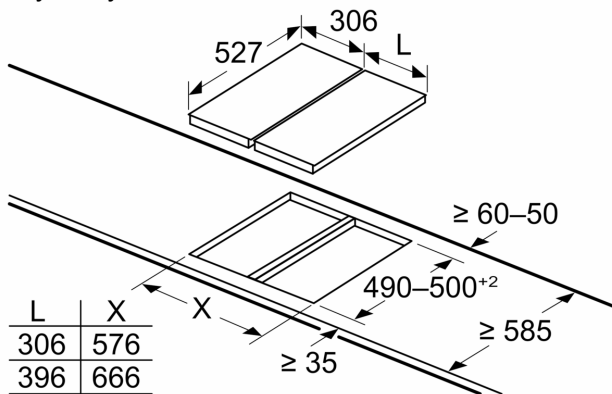

**Serie 8, Płyta gazowa domino, 30 cm,
Ceramika, Czarny
PRB3A6D70**

Wymiary w mm

Jeżeli dwa lub więcej elementów montuje się bezpośrednio obok siebie, potrzebny będzie jeden lub kilka zestawów montażowych (2 elementy 1 zestaw montażowy, 3 elementy 2 zestawy montażowe itp.)

Wymiary w mm