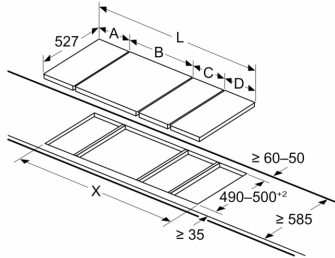

Wymiary w mm
Ilustracja do tabeli możliwych połączeń dla urządzeń serii Domino, z odpowiednimi urządzeniami i wymiarami wycięć

Jeżeli dwa lub więcej elementów montuje się bezpośrednio obok siebie, potrzebny będzie jeden lub kilka zestawów montażowych (2 elementy 1 zestaw montażowy, 3 elementy 2 zestawy montażowe itp.)

Wymiar wycięcia (X) zależy od połączonych urządzeń (patrz tabela połączeń)

Wymiary w mm
Możliwości kombinacji płyt domino z odpowiednimi wymiarami urządzenia i wycięcia

Typ:
Szerokość urządzenia:

	A	B	C	D	L	X		
2x30	306	306	-	-	-	-	612	576
1x30, 1x40	306	396	-	-	-	-	702	666
1x30, 1x60	306	606	-	-	-	-	912	876
1x30, 1x70*	306	710	-	-	-	-	1016	980
1x30, 1x80	306	816	-	-	-	-	1122	1086
1x30, 1x90	306	916	-	-	-	-	1222	1186
2x40	396	396	-	-	-	-	792	756
1x40, 1x60	396	606	-	-	-	-	1002	966
1x40, 1x70*	396	710	-	-	-	-	1106	1070
1x40, 1x80	396	816	-	-	-	-	1212	1176
1x40, 1x90	396	916	-	-	-	-	1312	1276
3x30	306	306	306	-	-	-	918	882
2x30, 1x40	306	306	396	-	-	-	1008	972
2x30, 1x60	306	306	606	-	-	-	1218	1182
2x30, 1x70*	306	306	710	-	-	-	1322	1286
2x30, 1x80	306	306	816	-	-	-	1428	1392
2x30, 1x90	306	306	916	-	-	-	1528	1492
1x30, 2x40	306	396	396	-	-	-	1098	1062
1x30, 1x40, 1x60	306	396	606	-	-	-	1308	1272
1x30, 1x40, 1x70*	306	396	710	-	-	-	1412	1376
1x30, 1x40, 1x80	306	396	816	-	-	-	1518	1482
1x30, 1x40, 1x90	306	396	916	-	-	-	1618	1582
2x40, 1x60	396	396	606	-	-	-	1398	1362
4x30	306	306	306	306	-	-	1224	1188
3x30, 1x40	306	306	306	396	-	-	1314	1278
1x30, 1x75	306	750	-	-	-	-	1056	1020
1x40, 1x75	396	750	-	-	-	-	1146	1110
2x30, 1x75	306	306	750	-	-	-	1362	1326
1x30, 1x40, 1x75	306	396	750	-	-	-	1452	1416

* Brak możliwości w przypadku płyty indukcyjnej 70 cm

Wymiary w mm
Zestaw montażowy (HEZ394301) do urządzeń Domino