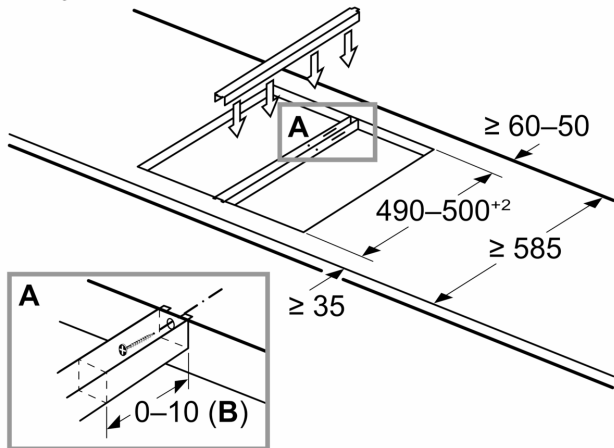

Wymiar wycięcia (X) zależy od połączonych urządzeń (patrz tabela połączeń)

Wymiary w mm
 Możliwości kombinacji płyt domino z odpowiednimi wymiarami urządzenia i wycięcia

Typ:
 Szerokość urządzenia:

	A	B	C	D	L	X		
2x30	306	306	-	-	-	-	612	576
1x30, 1x40	306	396	-	-	-	-	702	666
1x30, 1x60	306	606	-	-	-	-	912	876
1x30, 1x70*	306	710	-	-	-	-	1016	980
1x30, 1x80	306	816	-	-	-	-	1122	1086
1x30, 1x90	306	916	-	-	-	-	1222	1186
2x40	396	396	-	-	-	-	792	756
1x40, 1x60	396	606	-	-	-	-	1002	966
1x40, 1x70*	396	710	-	-	-	-	1106	1070
1x40, 1x80	396	816	-	-	-	-	1212	1176
1x40, 1x90	396	916	-	-	-	-	1312	1276
3x30	306	306	306	-	-	-	918	882
2x30, 1x40	306	306	396	-	-	-	1008	972
2x30, 1x60	306	306	606	-	-	-	1218	1182
2x30, 1x70*	306	306	710	-	-	-	1322	1286
2x30, 1x80	306	306	816	-	-	-	1428	1392
2x30, 1x90	306	306	916	-	-	-	1528	1492
1x30, 2x40	306	396	396	-	-	-	1098	1062
1x30, 1x40, 1x60	306	396	606	-	-	-	1308	1272
1x30, 1x40, 1x70*	306	396	710	-	-	-	1412	1376
1x30, 1x40, 1x80	306	396	816	-	-	-	1518	1482
1x30, 1x40, 1x90	306	396	916	-	-	-	1618	1582
2x40, 1x60	396	396	606	-	-	-	1398	1362
4x30	306	306	306	306	-	-	1224	1188
3x30, 1x40	306	306	306	396	-	-	1314	1278
1x30, 1x75	306	750	-	-	-	-	1056	1020
1x40, 1x75	396	750	-	-	-	-	1146	1110
2x30, 1x75	306	306	750	-	-	-	1362	1326
1x30, 1x40, 1x75	306	396	750	-	-	-	1452	1416

* Brak możliwości w przypadku płyty indukcyjnej 70 cm

Wymiary w mm
Zestaw montażowy (HEZ394301) do urządzeń Domino

B: Zależnie od głębokości wycięcia

- * Minimalny odstęp od wycięcia do ściany
 - ** Położenie przyłącza gazowego w wycięciu
 - *** Z wbudowanym pod spodem piekarnikiem ewent. więcej; patrz wymagania dotyczące wymiarów piekarnika
- wymiary w mm