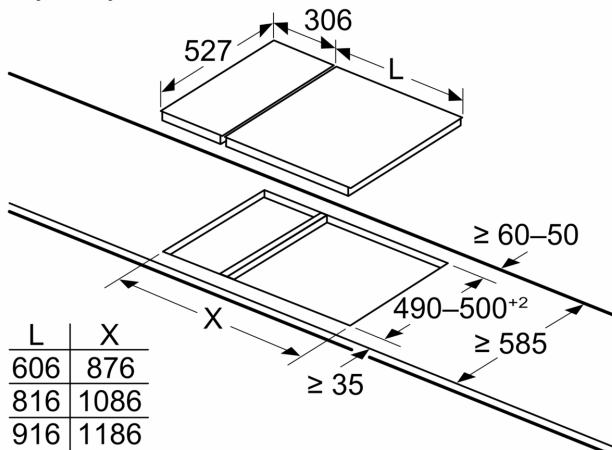

Parametry techniczne

- Dysze ustawione na gaz ziemny 2E (20 mbar)
- W celu podłączenia do gazu płynnego propan, propan butan 3P(B/P) 37mbar należy skontaktować się z serwisem i zamówić odpowiednie dysze. Płyta nie współpracuje z gazem ziemnym 2Ls oraz 2Lw.
- Wymiary urządzenia (WxSxG mm): 47 x 306 x 527
- Wymagane wymiary montażowe wnęki (WxSxG mm) : 45 x 270 x (490 - 502)
- Minimalna głębokość blatu roboczego: 30 mm
- Długość przewodu zasilającego: 1 m
- Moc przyłączeniowa: 4.7 kW

**Serie 8, Płyta gazowa domino, 30 cm,
Ceramika, Czarny
PRB3A6D70**

Wymiary w mm

Jeżeli dwa lub więcej elementów montuje się bezpośrednio obok siebie, potrzebny będzie jeden lub kilka zestawów montażowych (2 elementy 1 zestaw montażowy, 3 elementy 2 zestawy montażowe itp.)

Wymiary w mm

W przypadku montażu dwóch urządzeń Domino tuż obok płyty kuchennej, potrzebne będą dwa zestawy montażowe (HEZ394301)

Wymiary w mm

W przypadku montażu dwóch urządzeń Domino tuż obok płyty kuchennej, potrzebne będą dwa zestawy montażowe (HEZ394301)