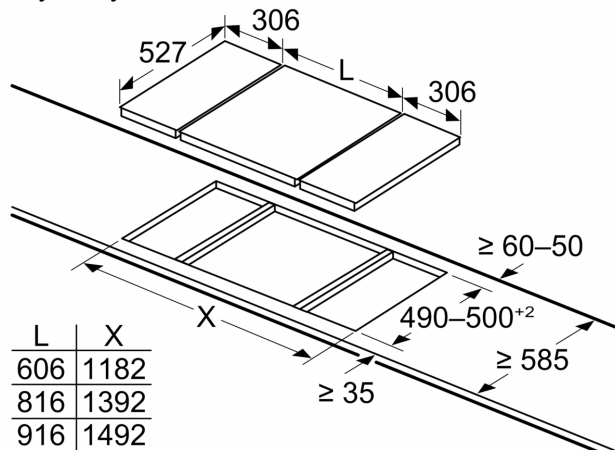

W przypadku montażu dwóch urządzeń Domino tuż obok płyty kuchennej, potrzebne będą dwa zestawy montażowe (HEZ394301)

Wymiary w mm