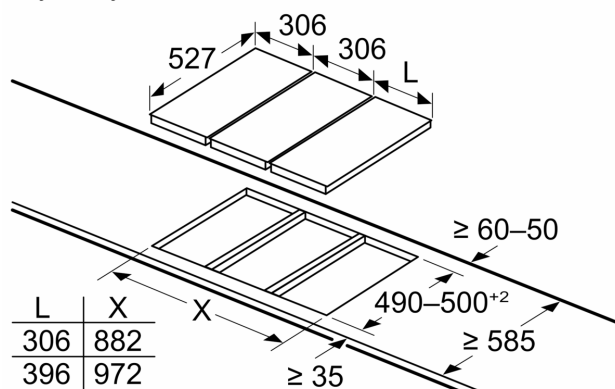

Wymiary w mm

W przypadku montażu dwóch urządzeń Domino tuż obok płyty kuchennej, potrzebne będą dwa zestawy montażowe (HEZ394301)

Wymiary w mm

W przypadku montażu dwóch urządzeń Domino tuż obok płyty kuchennej, potrzebne będą dwa zestawy montażowe (HEZ394301)

Wymiary w mm

Jeżeli dwa lub więcej elementów montuje się bezpośrednio obok siebie, potrzebny będzie jeden lub kilka zestawów montażowych (2 elementy 1 zestaw montażowy, 3 elementy 2 zestawy montażowe itp.)

Wymiar wycięcia (X) zależy od połączonych urządzeń (patrz tabela połączeń)

Wymiary w mm
 Możliwości kombinacji płyt domino z odpowiednimi wymiarami urządzenia i wycięcia

Typ:
 Szerokość urządzenia:

	A	B	C	D	L	X		
2x30	306	306	-	-	-	-	612	576
1x30, 1x40	306	396	-	-	-	-	702	666
1x30, 1x60	306	606	-	-	-	-	912	876
1x30, 1x70*	306	710	-	-	-	-	1016	980
1x30, 1x80	306	816	-	-	-	-	1122	1086
1x30, 1x90	306	916	-	-	-	-	1222	1186
2x40	396	396	-	-	-	-	792	756
1x40, 1x60	396	606	-	-	-	-	1002	966
1x40, 1x70*	396	710	-	-	-	-	1106	1070
1x40, 1x80	396	816	-	-	-	-	1212	1176
1x40, 1x90	396	916	-	-	-	-	1312	1276
3x30	306	306	306	-	-	-	918	882
2x30, 1x40	306	306	396	-	-	-	1008	972
2x30, 1x60	306	306	606	-	-	-	1218	1182
2x30, 1x70*	306	306	710	-	-	-	1322	1286
2x30, 1x80	306	306	816	-	-	-	1428	1392
2x30, 1x90	306	306	916	-	-	-	1528	1492
1x30, 2x40	306	396	396	-	-	-	1098	1062
1x30, 1x40, 1x60	306	396	606	-	-	-	1308	1272
1x30, 1x40, 1x70*	306	396	710	-	-	-	1412	1376
1x30, 1x40, 1x80	306	396	816	-	-	-	1518	1482
1x30, 1x40, 1x90	306	396	916	-	-	-	1618	1582
2x40, 1x60	396	396	606	-	-	-	1398	1362
4x30	306	306	306	306	-	-	1224	1188
3x30, 1x40	306	306	306	396	-	-	1314	1278
1x30, 1x75	306	750	-	-	-	-	1056	1020
1x40, 1x75	396	750	-	-	-	-	1146	1110
2x30, 1x75	306	306	750	-	-	-	1362	1326
1x30, 1x40, 1x75	306	396	750	-	-	-	1452	1416