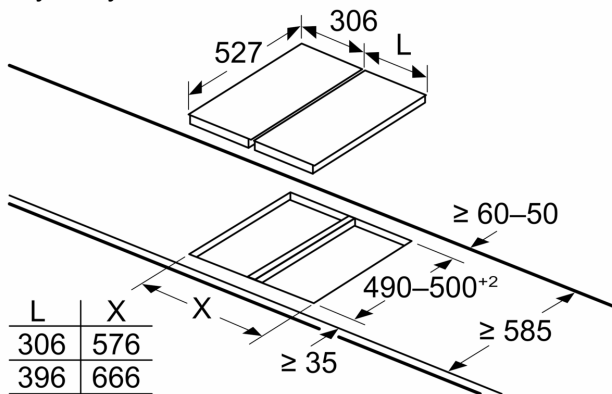

**Serie 8, Płyta gazowa domino, 30 cm,
Ceramika, Czarny
PRA3A6D70**

Wymiary w mm

Jeżeli dwa lub więcej elementów montuje się bezpośrednio obok siebie, potrzebny będzie jeden lub kilka zestawów montażowych (2 elementy 1 zestaw montażowy, 3 elementy 2 zestawy montażowe itp.)

Wymiary w mm