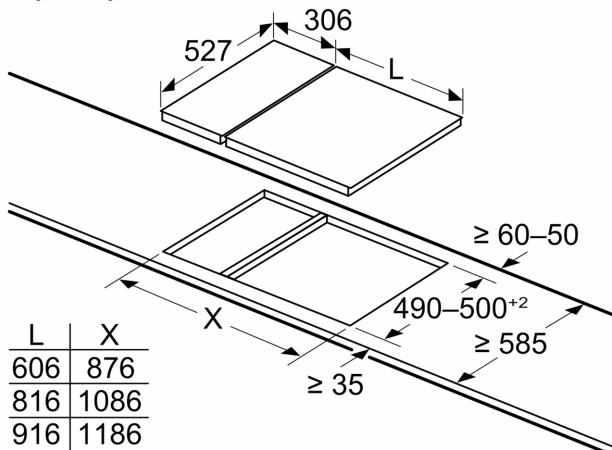

Wyposażenie dodatkowe

- Zawiera: pierścień na wok

**Serie 8, Płyta gazowa domino, 30 cm,
Ceramika, Czarny
PRA3A6D70**

Wymiary w mm

Jeżeli dwa lub więcej elementów montuje się bezpośrednio obok siebie, potrzebny będzie jeden lub kilka zestawów montażowych (2 elementy 1 zestaw montażowy, 3 elementy 2 zestawy montażowe itp.)

Wymiary w mm

W przypadku montażu dwóch urządzeń Domino tuż obok płyty kuchennej, potrzebne będą dwa zestawy montażowe (HEZ394301)

Wymiary w mm

W przypadku montażu dwóch urządzeń Domino tuż obok płyty kuchennej, potrzebne będą dwa zestawy montażowe (HEZ394301)

Wymiar wycięcia (X) zależy od połączonych urządzeń (patrz tabela połączeń)

Wymiary w mm
 Możliwości kombinacji płyt domino z odpowiednimi wymiarami urządzenia i wycięcia

Typ:
 Szerokość urządzenia:

	A	B	C	D	L	X		
2x30	306	306	-	-	-	-	612	576
1x30, 1x40	306	396	-	-	-	-	702	666
1x30, 1x60	306	606	-	-	-	-	912	876
1x30, 1x70*	306	710	-	-	-	-	1016	980
1x30, 1x80	306	816	-	-	-	-	1122	1086
1x30, 1x90	306	916	-	-	-	-	1222	1186
2x40	396	396	-	-	-	-	792	756
1x40, 1x60	396	606	-	-	-	-	1002	966
1x40, 1x70*	396	710	-	-	-	-	1106	1070
1x40, 1x80	396	816	-	-	-	-	1212	1176
1x40, 1x90	396	916	-	-	-	-	1312	1276
3x30	306	306	306	-	-	-	918	882
2x30, 1x40	306	306	396	-	-	-	1008	972
2x30, 1x60	306	306	606	-	-	-	1218	1182
2x30, 1x70*	306	306	710	-	-	-	1322	1286
2x30, 1x80	306	306	816	-	-	-	1428	1392
2x30, 1x90	306	306	916	-	-	-	1528	1492
1x30, 2x40	306	396	396	-	-	-	1098	1062
1x30, 1x40, 1x60	306	396	606	-	-	-	1308	1272
1x30, 1x40, 1x70*	306	396	710	-	-	-	1412	1376
1x30, 1x40, 1x80	306	396	816	-	-	-	1518	1482
1x30, 1x40, 1x90	306	396	916	-	-	-	1618	1582
2x40, 1x60	396	396	606	-	-	-	1398	1362
4x30	306	306	306	306	-	-	1224	1188
3x30, 1x40	306	306	306	396	-	-	1314	1278
1x30, 1x75	306	750	-	-	-	-	1056	1020
1x40, 1x75	396	750	-	-	-	-	1146	1110
2x30, 1x75	306	306	750	-	-	-	1362	1326
1x30, 1x40, 1x75	306	396	750	-	-	-	1452	1416