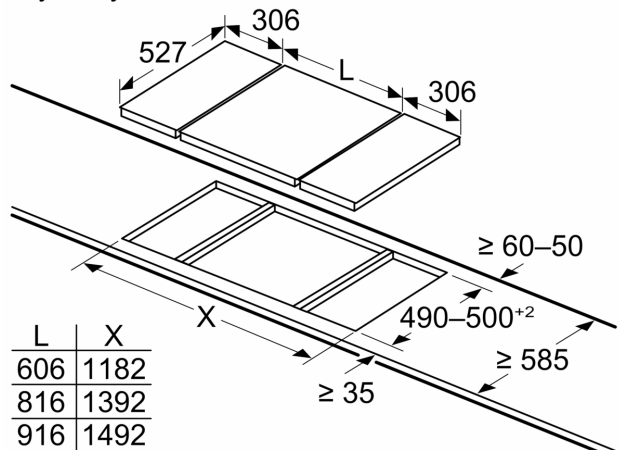

Parametry techniczne

- Dysze ustawione na gaz ziemny 2E (20 mbar)
- W celu podłączenia do gazu płynnego propan, propan butan 3P(B/P) 37mbar należy skontaktować się z serwisem i zamówić odpowiednie dysze. Płyta nie współpracuje z gazem ziemnym 2Ls oraz 2Lw.
- Wymiary urządzenia (WxSxG mm): 59 x 306 x 527
- Wymagane wymiary montażowe wnęki (WxSxG mm) : 45 x 270 x (490 - 502)
- Minimalna głębokość blatu roboczego: 30 mm
- Długość przewodu zasilającego: 1 m
- Moc przyłączeniowa: 6 kW

Wyposażenie dodatkowe

- Zawiera: pierścień na wok

**Serie 8, Płyta gazowa domino, 30 cm,
Ceramika, Czarny
PRA3A6D70**

Wymiary w mm

Jeżeli dwa lub więcej elementów montuje się bezpośrednio obok siebie, potrzebny będzie jeden lub kilka zestawów montażowych (2 elementy 1 zestaw montażowy, 3 elementy 2 zestawy montażowe itp.)

Wymiary w mm

W przypadku montażu dwóch urządzeń Domino tuż obok płyty kuchennej, potrzebne będą dwa zestawy montażowe (HEZ394301)

Wymiary w mm

W przypadku montażu dwóch urządzeń Domino tuż obok płyty kuchennej, potrzebne będą dwa zestawy montażowe (HEZ394301)