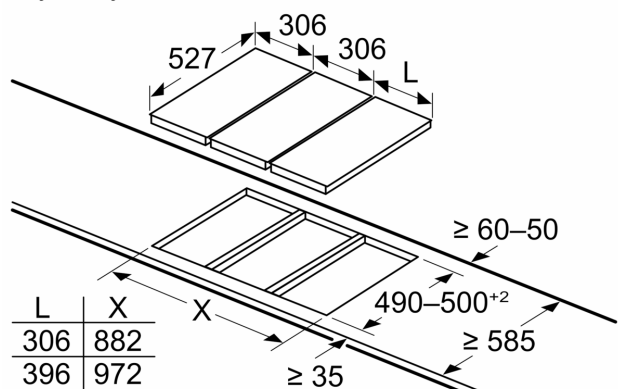

Wymiary w mm

W przypadku montażu dwóch urządzeń Domino tuż obok płyty kuchennej, potrzebne będą dwa zestawy montażowe (HEZ394301)

Wymiary w mm

W przypadku montażu dwóch urządzeń Domino tuż obok płyty kuchennej, potrzebne będą dwa zestawy montażowe (HEZ394301)

Wymiary w mm

Jeżeli dwa lub więcej elementów montuje się bezpośrednio obok siebie, potrzebny będzie jeden lub kilka zestawów montażowych (2 elementy 1 zestaw montażowy, 3 elementy 2 zestawy montażowe itp.)

Wymiar wycięcia (X) zależy od połączonych urządzeń (patrz tabela połączeń)

Wymiary w mm
 Możliwości kombinacji płyt domino z odpowiednimi wymiarami urządzenia i wycięcia

Typ:
 Szerokość urządzenia:

	A	B	C	D	L	X		
2x30	306	306	-	-	-	-	612	576
1x30, 1x40	306	396	-	-	-	-	702	666
1x30, 1x60	306	606	-	-	-	-	912	876
1x30, 1x70*	306	710	-	-	-	-	1016	980
1x30, 1x80	306	816	-	-	-	-	1122	1086
1x30, 1x90	306	916	-	-	-	-	1222	1186
2x40	396	396	-	-	-	-	792	756
1x40, 1x60	396	606	-	-	-	-	1002	966
1x40, 1x70*	396	710	-	-	-	-	1106	1070
1x40, 1x80	396	816	-	-	-	-	1212	1176
1x40, 1x90	396	916	-	-	-	-	1312	1276
3x30	306	306	306	-	-	-	918	882
2x30, 1x40	306	306	396	-	-	-	1008	972
2x30, 1x60	306	306	606	-	-	-	1218	1182
2x30, 1x70*	306	306	710	-	-	-	1322	1286
2x30, 1x80	306	306	816	-	-	-	1428	1392
2x30, 1x90	306	306	916	-	-	-	1528	1492
1x30, 2x40	306	396	396	-	-	-	1098	1062
1x30, 1x40, 1x60	306	396	606	-	-	-	1308	1272
1x30, 1x40, 1x70*	306	396	710	-	-	-	1412	1376
1x30, 1x40, 1x80	306	396	816	-	-	-	1518	1482
1x30, 1x40, 1x90	306	396	916	-	-	-	1618	1582
2x40, 1x60	396	396	606	-	-	-	1398	1362
4x30	306	306	306	306	-	-	1224	1188
3x30, 1x40	306	306	306	396	-	-	1314	1278
1x30, 1x75	306	750	-	-	-	-	1056	1020
1x40, 1x75	396	750	-	-	-	-	1146	1110
2x30, 1x75	306	306	750	-	-	-	1362	1326
1x30, 1x40, 1x75	306	396	750	-	-	-	1452	1416