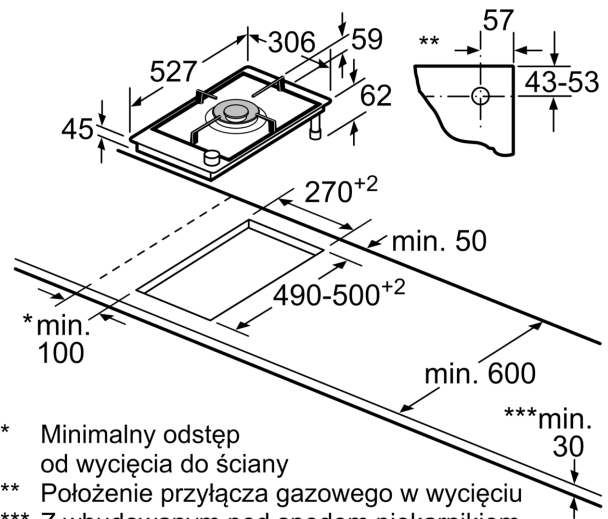

Wymiar wycięcia (X) zależy od połączonych urządzeń (patrz tabela połączeń)

Wymiary w mm
 Możliwości kombinacji płyt domino z odpowiednimi wymiarami urządzenia i wycięcia

Typ:
 Szerokość urządzenia:

	A	B	C	D	L	X		
2x30	306	306	-	-	-	-	612	576
1x30, 1x40	306	396	-	-	-	-	702	666
1x30, 1x60	306	606	-	-	-	-	912	876
1x30, 1x70*	306	710	-	-	-	-	1016	980
1x30, 1x80	306	816	-	-	-	-	1122	1086
1x30, 1x90	306	916	-	-	-	-	1222	1186
2x40	396	396	-	-	-	-	792	756
1x40, 1x60	396	606	-	-	-	-	1002	966
1x40, 1x70*	396	710	-	-	-	-	1106	1070
1x40, 1x80	396	816	-	-	-	-	1212	1176
1x40, 1x90	396	916	-	-	-	-	1312	1276
3x30	306	306	306	-	-	-	918	882
2x30, 1x40	306	306	396	-	-	-	1008	972
2x30, 1x60	306	306	606	-	-	-	1218	1182
2x30, 1x70*	306	306	710	-	-	-	1322	1286
2x30, 1x80	306	306	816	-	-	-	1428	1392
2x30, 1x90	306	306	916	-	-	-	1528	1492
1x30, 2x40	306	396	396	-	-	-	1098	1062
1x30, 1x40, 1x60	306	396	606	-	-	-	1308	1272
1x30, 1x40, 1x70*	306	396	710	-	-	-	1412	1376
1x30, 1x40, 1x80	306	396	816	-	-	-	1518	1482
1x30, 1x40, 1x90	306	396	916	-	-	-	1618	1582
2x40, 1x60	396	396	606	-	-	-	1398	1362
4x30	306	306	306	306	-	-	1224	1188
3x30, 1x40	306	306	306	396	-	-	1314	1278
1x30, 1x75	306	750	-	-	-	-	1056	1020
1x40, 1x75	396	750	-	-	-	-	1146	1110
2x30, 1x75	306	306	750	-	-	-	1362	1326
1x30, 1x40, 1x75	306	396	750	-	-	-	1452	1416

* Brak możliwości w przypadku płyty indukcyjnej 70 cm

Wymiary w mm
 Zestaw montażowy (HEZ394301) do urządzeń Domino

B: Zależnie od głębokości wycięcia

- * Minimalny odstęp od wycięcia do ściany
 - ** Położenie przyłącza gazowego w wycięciu
 - *** Z wbudowanym pod spodem piekarnikiem ewent. więcej; patrz wymagania dotyczące wymiarów piekarnika
- wymiary w mm