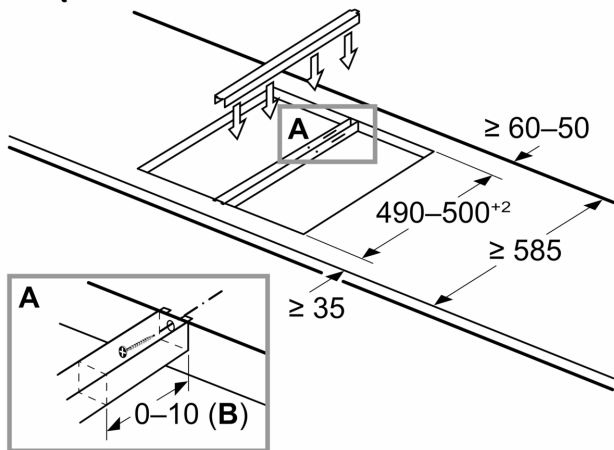

Wymiar wycięcia (X) zależy od połączonych urządzeń (patrz tabela połączeń)

Wymiary w mm
 Możliwości kombinacji płyt domino z odpowiednimi wymiarami urządzenia i wycięcia

Typ:
 Szerokość urządzenia:

	A	B	C	D	L	X		
2x30	306	306	-	-	-	-	612	576
1x30, 1x40	306	396	-	-	-	-	702	666
1x30, 1x60	306	606	-	-	-	-	912	876
1x30, 1x70*	306	710	-	-	-	-	1016	980
1x30, 1x80	306	816	-	-	-	-	1122	1086
1x30, 1x90	306	916	-	-	-	-	1222	1186
2x40	396	396	-	-	-	-	792	756
1x40, 1x60	396	606	-	-	-	-	1002	966
1x40, 1x70*	396	710	-	-	-	-	1106	1070
1x40, 1x80	396	816	-	-	-	-	1212	1176
1x40, 1x90	396	916	-	-	-	-	1312	1276
3x30	306	306	306	-	-	-	918	882
2x30, 1x40	306	306	396	-	-	-	1008	972
2x30, 1x60	306	306	606	-	-	-	1218	1182
2x30, 1x70*	306	306	710	-	-	-	1322	1286
2x30, 1x80	306	306	816	-	-	-	1428	1392
2x30, 1x90	306	306	916	-	-	-	1528	1492
1x30, 2x40	306	396	396	-	-	-	1098	1062
1x30, 1x40, 1x60	306	396	606	-	-	-	1308	1272
1x30, 1x40, 1x70*	306	396	710	-	-	-	1412	1376
1x30, 1x40, 1x80	306	396	816	-	-	-	1518	1482
1x30, 1x40, 1x90	306	396	916	-	-	-	1618	1582
2x40, 1x60	396	396	606	-	-	-	1398	1362
4x30	306	306	306	306	-	-	1224	1188
3x30, 1x40	306	306	306	396	-	-	1314	1278
1x30, 1x75	306	750	-	-	-	-	1056	1020
1x40, 1x75	396	750	-	-	-	-	1146	1110
2x30, 1x75	306	306	750	-	-	-	1362	1326
1x30, 1x40, 1x75	306	396	750	-	-	-	1452	1416

* Brak możliwości w przypadku płyty indukcyjnej 70 cm

Wymiary w mm
 Zestaw montażowy (HEZ394301) do urządzeń Domino

B: Zależnie od głębokości wycięcia

- * Minimalny odstęp od wycięcia do ściany
 - ** Położenie przyłącza gazowego w wycięciu
 - *** Z wbudowanym pod spodem piekarnikiem ewent. więcej; patrz wymagania dotyczące wymiarów piekarnika
- wymiary w mm