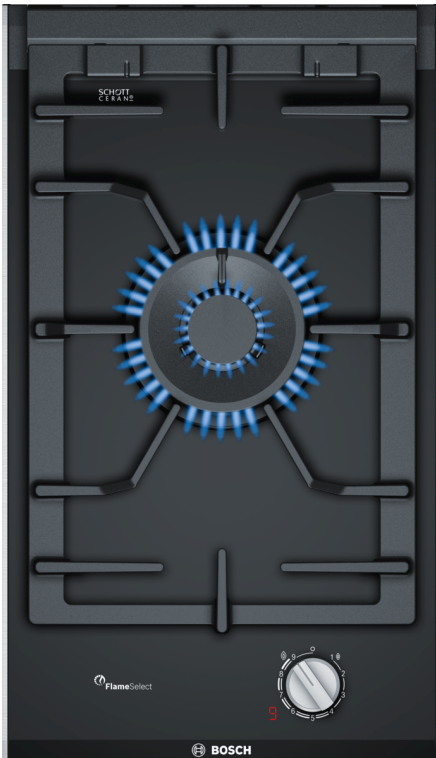

**Serie 8, Płyta gazowa domino, 30 cm,
Ceramika, Czarny
PRA3A6D70**

**Płyta gazowa Domino z FlameSelect:
prosto do perfekcyjnych rezultatów dzięki
dziewięciu precyzyjnie zdefiniowanym
poziomom mocy.**

- **FlameSelect:** reguluj płomień precyzyjnie przy użyciu dziewięciu poziomów.
- **Palnik dwuobwodowy z dwoma trybami pracy, szybkim do zagotowania wody oraz do gotowania na wolnym ogniu.**
- **Podwójny palnik pod wok: uniwersalny palnik do bardzo intensywnego i bardzo delikatnego gotowania.**
- **Ruszty przystosowane do mycia w zmywarce: jeszcze łatwiejsze czyszczenie płyty.**
- **Wyświetlacz cyfrowy pokazujący wybrany poziom mocy oraz sygnalizujący nagrzane miejsce aż do jego ostygnięcia dla większego komfortu oraz bezpieczeństwa.**