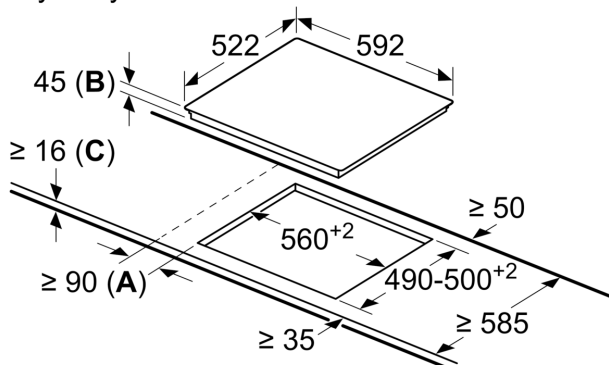

zarejestrowane podczas ostatniego procesu gotowania.

Montaż

- Wymiary urządzenia (WxSxG mm): 45 x 592 x 522
- Wymagane wymiary montażowe wnęki (WxSxG mm) : 45 x 560 x (490 - 500)
- Minimalna głębokość blatu roboczego: 16 mm
- Moc przyłączeniowa: 8300 W

**Serie 6, Płyta ceramiczna, 60 cm,
Czarny, montaż nablatowy, płyta bez
listew**

PKN651FP1E

Wymiary w mm

- A:** Minimalna odległość od wycięcia na płytę grzewczą do ściany.
- B:** Głębokość wgłębienia
- C:** Z zamontowanym pod spodem piekarnikiem min. 20 lub więcej; patrz wymagania dotyczące miejsca na piekarnik.