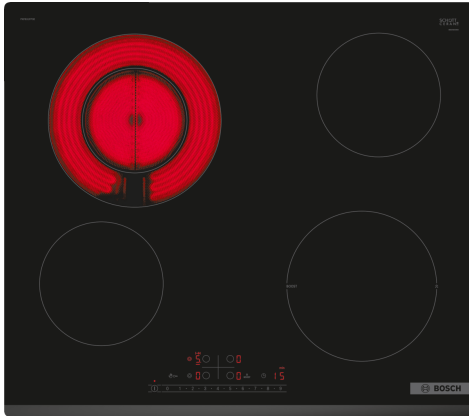

**Serie 6, Płyta ceramiczna, 60 cm,  
Czarny, montaż nablatowy, płyta bez  
listew**

**PKF631FP3E**

HEZ32WA00 :  
HEZ390090 Metalowe naczynie do pieczenia  
HEZ392617 Wyposażenie dodatkowe  
HEZ9SE030 3-er Set best aus 2 TÄpfen + 1 Pfanne

**Płyta ceramiczna: gotowanie i czyszczenie  
jest szczególnie łatwe**

- **DirectSelect:** bezpośredni, prosty wybórżądanego pola grzewczego, poziomu mocy i dodatkowych funkcji.
- **Strefa 21cm:** strefa gotowania o zmiennym zasięgu
- **Płyta ze szlifem:** eleganckie wykończenie ze szlifem z przodu płyty.
- **PowerBoost:** zwiększ moc o 20% przy gotowaniu na elektrycznej płycie grzewczej.
- **ReStart:** w przypadku wykipienia, płyta wyłącza się automatycznie, zapisując ostatnio wybrane ustawienia.

Typ urządzenia: ..... Stefa grzejna ceramiczna  
Typ budowy: ..... Do zabudowy  
Rodzaj grzania: ..... Elektryczny  
Liczba pól grzewczych: ..... 4  
Wymagana przestrzeń instalacyjna (WxSxG): 45 x 560-560 x 490-500 mm  
Szerokość: .....592 mm  
Wymiary urządzenia: .....45x592x522 mm  
Wymiary zapakowanego urządzenia (WxSxG) (mm): . 100 x 750 x 590 mm  
Masa netto: ..... 7.6 kg  
Masa brutto (kg): ..... 8.3 kg  
Wskaźnik zalegania ciepła: ....Oddzielny dla każdego pola grzewczego  
Usytuowanie panelu sterowania: .....Przód płyty  
Materiał powierzchni płyty grzewczej: ..... Ceramika  
Kolor powierzchni: ..... Czarny  
Kod EAN: ..... 4242005289509  
Napięcie (V): ..... 220-240 V  
Częstotliwość (Hz): ..... 50; 60 Hz

#### **Elastyczne wykorzystywanie stref grzewczych**

- Ring zone double: strefa grzewcza o zmiennym zasięgu dla standardowych i dużych naczyń kuchennych.
- Wielkość i moc strefy grzewczej: strona lewa, przednia: 145 mm, 1.2 kW
- Wielkość i moc strefy grzewczej strona lewa, tylna: 120 mm, 210 mm, 0.75 kW
- Wielkość i moc strefy grzewczej: strona prawa, tylna: 145 mm , 1.2 kW
- Wielkość i moc strefy grzewczej: strona prawa, przednia: 180 mm, 2 kW (maks. moc 2.3 kW)