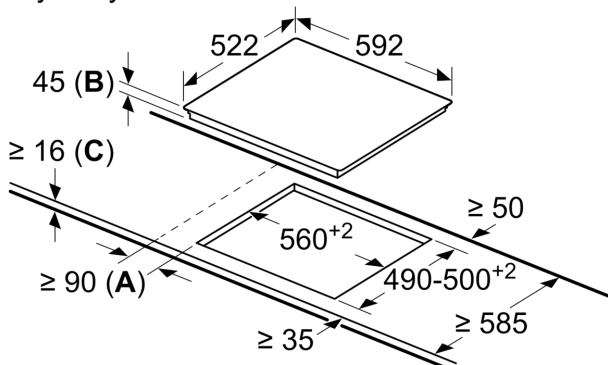

#### **Montaż**

- Wymiary urządzenia (WxSxG mm): 45 x 592 x 522

**Serie 6, Płyta ceramiczna, 60 cm,  
Czarny, montaż nablatowy, płyta bez  
listew  
PKF631FP3E**

Wymiary w mm

- A:** Minimalna odległość od wycięcia na płytę grzewczą do ściany.
- B:** Głębokość wgłębienia
- C:** Z zamontowanym pod spodem piekarnikiem min. 20 lub więcej; patrz wymagania dotyczące miejsca na piekarnik.