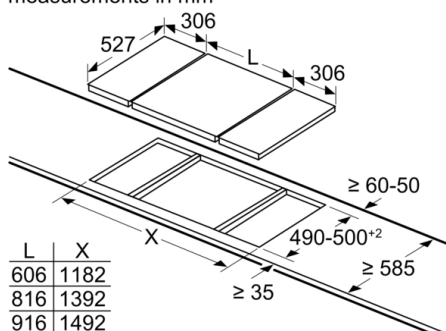

Serie 6, Płyta ceramiczna domino, 30 cm, Czarny, montaż nablatowy, płyta z listwami PKF375FP1E

measurements in mm