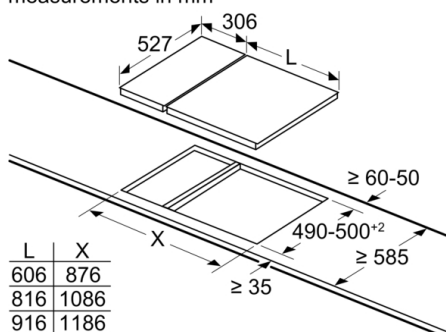

When installing two or more Domino units side-by-side, one or more assembly kits are required (2 units = 1 assembly kit, 3 units = 2 assembly kits, etc.).

Wymiary w mm

Możliwości kombinacji płyt domino z odpowiednimi wymiarami urządzenia i wycięcia

Typ:

Szerokość urządzenia:

	A	B	C	D	L	X		
2x30	306	306	-	-	612	576		
1x30, 1x40	306	396	-	-	702	666		
1x30, 1x60	306	606	-	-	912	876		
1x30, 1x70*	306	710	-	-	1016	980		
1x30, 1x80	306	816	-	-	1122	1086		
1x30, 1x90	306	916	-	-	1222	1186		
2x40	396	396	-	-	792	756		
1x40, 1x60	396	606	-	-	1002	966		
1x40, 1x70*	396	710	-	-	1106	1070		
1x40, 1x80	396	816	-	-	1212	1176		
1x40, 1x90	396	916	-	-	1312	1276		
3x30	306	306	306	-	918	882		
2x30, 1x40	306	306	396	-	1008	972		
2x30, 1x60	306	306	606	-	1218	1182		
2x30, 1x70*	306	306	710	-	1322	1286		
2x30, 1x80	306	306	816	-	1428	1392		
2x30, 1x90	306	306	916	-	1528	1492		
1x30, 2x40	306	396	396	-	1098	1062		
1x30, 1x40, 1x60	306	396	606	-	1308	1272		
1x30, 1x40, 1x70*	306	396	710	-	1412	1376		
1x30, 1x40, 1x80	306	396	816	-	1518	1482		
1x30, 1x40, 1x90	306	396	916	-	1618	1582		
2x40, 1x60	396	396	606	-	1398	1362		
4x30	306	306	306	306	1224	1188		

measurements in mm

When installing a Domino unit right next to a hob, an assembly kit (HEZ394301) is required.

measurements in mm

Assembly kit (HEZ394301) for Domino