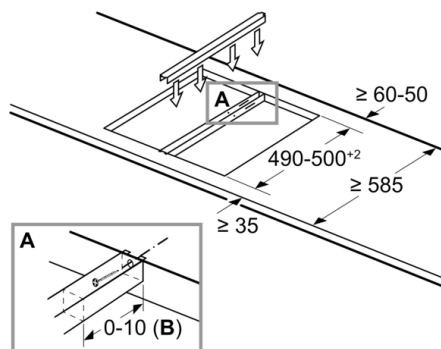

B: Dependent on the cut-out depth