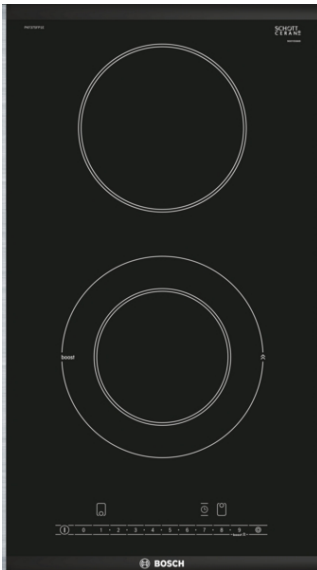

**Serie 6, Płyta ceramiczna domino, 30 cm, Czarny, montaż nablatowy, płyta z listwami  
PKF375FP1E**

**Wyposażenie dodatkowe**

HEZ394301 : Listwa montażowa Domino

**Płyta ceramiczna Domino: gotowanie i czyszczenie jest szczególnie łatwe**

- **ComfortProfil:** eleganckie, atrakcyjne wzornictwo z przednim szlifem i metalowymi listwami z boku
- **Szerokość 30cm:** pasuje do zestawiania z innymi płytami Domino i płytami z ozdobnym szlifem z przodu, z tyłu i ze stalowymi listwami po bokach
- **PowerBoost:** zwiększ moc o 20% przy gotowaniu na elektrycznej płycie grzewczej.
- **ReStart:** w przypadku wykipienia, płyta wyłącza się automatycznie, zapisując ostatnio wybrane ustawienia.
- **Timer z wyłączeniem pola grzewczego:** wyłącza odpowiednie pole grzewcze po osiągnięciu nastawionego czasu gotowania.

**Dane techniczne**

Typ urządzenia : Vario/Domino stefa grzejna cer

Typ urządzenia : Vario/Domino stefa grzejna cer

Typ budowy : Do zabudowy

Typ budowy : Do zabudowy

Rodzaj zasilania : Elektryczna

Rodzaj zasilania : Elektryczna