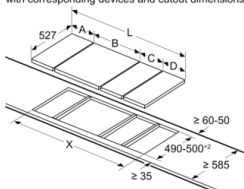

Serie 6, Płyta ceramiczna domino, 30 cm, Czarny, montaż nablatowy, płyta z listwami PKF375FP1E

measurements in mm

When installing two Domino units right next to a hob, two assembly kits (HEZ394301) are required.

measurements in mm

When installing two or more Domino units side-by-side, one or more assembly kits are required (2 units = 1 assembly kit, 3 units = 2 assembly kits, etc.).

Wymiary w mm

Możliwości kombinacji płyt domino z odpowiednimi wymiarami urządzenia i wycięcia

Typ:

Szerokość urządzenia:

	A	B	C	D	L	X		
2x30	306	306	-	-	612	576		
1x30, 1x40	306	396	-	-	702	666		
1x30, 1x60	306	606	-	-	912	876		
1x30, 1x70*	306	710	-	-	1016	980		
1x30, 1x80	306	816	-	-	1122	1086		
1x30, 1x90	306	916	-	-	1222	1186		
2x40	396	396	-	-	792	756		
1x40, 1x60	396	606	-	-	1002	966		
1x40, 1x70*	396	710	-	-	1106	1070		
1x40, 1x80	396	816	-	-	1212	1176		
1x40, 1x90	396	916	-	-	1312	1276		
3x30	306	306	306	-	918	882		
2x30, 1x40	306	306	396	-	1008	972		
2x30, 1x60	306	306	606	-	1218	1182		
2x30, 1x70*	306	306	710	-	1322	1286		
2x30, 1x80	306	306	816	-	1428	1392		
2x30, 1x90	306	306	916	-	1528	1492		
1x30, 2x40	306	396	396	-	1098	1062		
1x30, 1x40, 1x60	306	396	606	-	1308	1272		
1x30, 1x40, 1x70*	306	396	710	-	1412	1376		
1x30, 1x40, 1x80	306	396	816	-	1518	1482		
1x30, 1x40, 1x90	306	396	916	-	1618	1582		
2x40, 1x60	396	396	606	-	1398	1362		
4x30	306	306	306	306	1224	1188		

measurements in mm

When installing a Domino unit right next to a hob, an assembly kit (HEZ394301) is required.

measurements in mm

Assembly kit (HEZ394301) for Domino

B: Dependent on the cut-out depth