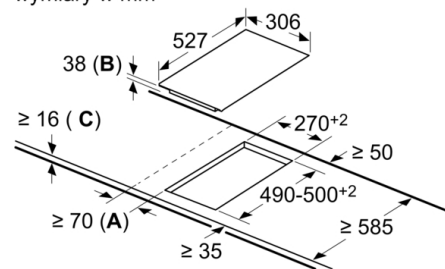

Szerokość (mm) : 306 mm

Szerokość (mm) : 306 mm

Wymiary urządzenia : 38 x 306 x 527 mm

Wymiary urządzenia : 38 x 306 x 527 mm

Wymiary zapakowanego urządzenia (WxSxG) (mm) : 120 x 375 x 590 mm

Wymiary zapakowanego urządzenia (WxSxG) (mm) : 120 x 375 x 590 mm

Wymiary w mm

Możliwości kombinacji płyt domino z odpowiednimi wymiarami urządzenia i wycięcia

Typ:

Szerokość urządzenia:

	A	B	C	D	L	X		
2x30	306	306	-	-	612	576		
1x30, 1x40	306	396	-	-	702	666		
1x30, 1x60	306	606	-	-	912	876		
1x30, 1x70*	306	710	-	-	1016	980		
1x30, 1x80	306	816	-	-	1122	1086		
1x30, 1x90	306	916	-	-	1222	1186		
2x40	396	396	-	-	792	756		
1x40, 1x60	396	606	-	-	1002	966		
1x40, 1x70*	396	710	-	-	1106	1070		
1x40, 1x80	396	816	-	-	1212	1176		
1x40, 1x90	396	916	-	-	1312	1276		
3x30	306	306	306	-	918	882		
2x30, 1x40	306	306	396	-	1008	972		
2x30, 1x60	306	306	606	-	1218	1182		
2x30, 1x70*	306	306	710	-	1322	1286		
2x30, 1x80	306	306	816	-	1428	1392		
2x30, 1x90	306	306	916	-	1528	1492		
1x30, 2x40	306	396	396	-	1098	1062		
1x30, 1x40, 1x60	306	396	606	-	1308	1272		
1x30, 1x40, 1x70*	306	396	710	-	1412	1376		
1x30, 1x40, 1x80	306	396	816	-	1518	1482		
1x30, 1x40, 1x90	306	396	916	-	1618	1582		
2x40, 1x60	396	396	606	-	1398	1362		
4x30	306	306	306	306	1224	1188		

measurements in mm

When installing a Domino unit right next to a hob, an assembly kit (HEZ394301) is required.

measurements in mm

Assembly kit (HEZ394301) for Domino

B: Dependent on the cut-out depth

**Serie 6, Płyta ceramiczna domino, 30 cm,  
Czarny, montaż nablatowy, płyta z listwami  
PKF375FP1E**

measurements in mm

When installing two or more Domino units side-by-side, one or more assembly kits are required (2 units = 1 assembly kit, 3 units = 2 assembly kits, etc.).

wymiary w mm

- A:** Minimalna odległość od wycięcia na płytę grzewczą do ściany.
- B:** Głębokość wnęki
- C:** Z zamontowanym piekarnikiem pod spodem min. 20, ewentualnie więcej; patrz wymagania dotyczące przestrzeni dla piekarnika.