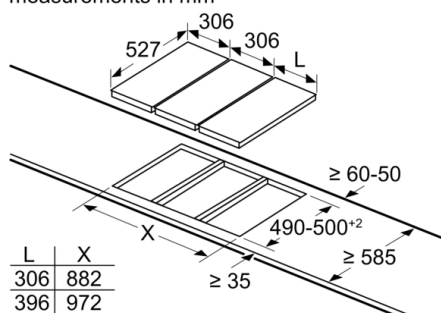

When installing two Domino units right next to a hob, two assembly kits (HEZ394301) are required.

measurements in mm