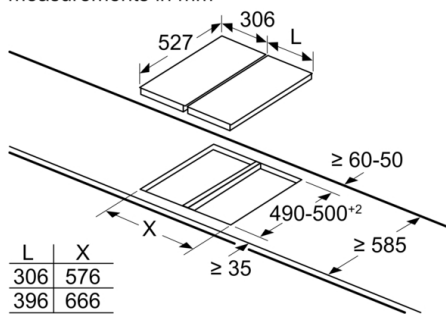

Szerokość (mm) : 306 mm

Szerokość (mm) : 306 mm

Wymiary urządzenia : 38 x 306 x 527 mm

Wymiary urządzenia : 38 x 306 x 527 mm

Wymiary zapakowanego urządzenia (WxSxG) (mm) : 120 x 375 x 590 mm

Wymiary zapakowanego urządzenia (WxSxG) (mm) : 120 x 375 x 590 mm

Wymiary w mm

Możliwości kombinacji płyt domino z odpowiednimi wymiarami urządzenia i wycięcia

Typ:

Szerokość urządzenia:

	A	B	C	D	L	X		
2x30	306	306	-	-	612	576		
1x30, 1x40	306	396	-	-	702	666		
1x30, 1x60	306	606	-	-	912	876		
1x30, 1x70*	306	710	-	-	1016	980		
1x30, 1x80	306	816	-	-	1122	1086		
1x30, 1x90	306	916	-	-	1222	1186		
2x40	396	396	-	-	792	756		
1x40, 1x60	396	606	-	-	1002	966		
1x40, 1x70*	396	710	-	-	1106	1070		
1x40, 1x80	396	816	-	-	1212	1176		
1x40, 1x90	396	916	-	-	1312	1276		
3x30	306	306	306	-	918	882		
2x30, 1x40	306	306	396	-	1008	972		
2x30, 1x60	306	306	606	-	1218	1182		
2x30, 1x70*	306	306	710	-	1322	1286		
2x30, 1x80	306	306	816	-	1428	1392		
2x30, 1x90	306	306	916	-	1528	1492		
1x30, 2x40	306	396	396	-	1098	1062		
1x30, 1x40, 1x60	306	396	606	-	1308	1272		
1x30, 1x40, 1x70*	306	396	710	-	1412	1376		
1x30, 1x40, 1x80	306	396	816	-	1518	1482		
1x30, 1x40, 1x90	306	396	916	-	1618	1582		
2x40, 1x60	396	396	606	-	1398	1362		
4x30	306	306	306	306	1224	1188		

measurements in mm

When installing a Domino unit right next to a hob, an assembly kit (HEZ394301) is required.

measurements in mm

Assembly kit (HEZ394301) for Domino

B: Dependent on the cut-out depth

**Serie 6, Płyta ceramiczna domino, 30 cm,  
Czarny, montaż nablatowy, płyta z listwami  
PKF375FP1E**

measurements in mm

When installing two or more Domino units side-by-side, one or more assembly kits are required (2 units = 1 assembly kit, 3 units = 2 assembly kits, etc.).

wymiary w mm

- A:** Minimalna odległość od wycięcia na płytę grzewczą do ściany.
- B:** Głębokość wnęki
- C:** Z zamontowanym piekarnikiem pod spodem min. 20, ewentualnie więcej; patrz wymagania dotyczące przestrzeni dla piekarnika.